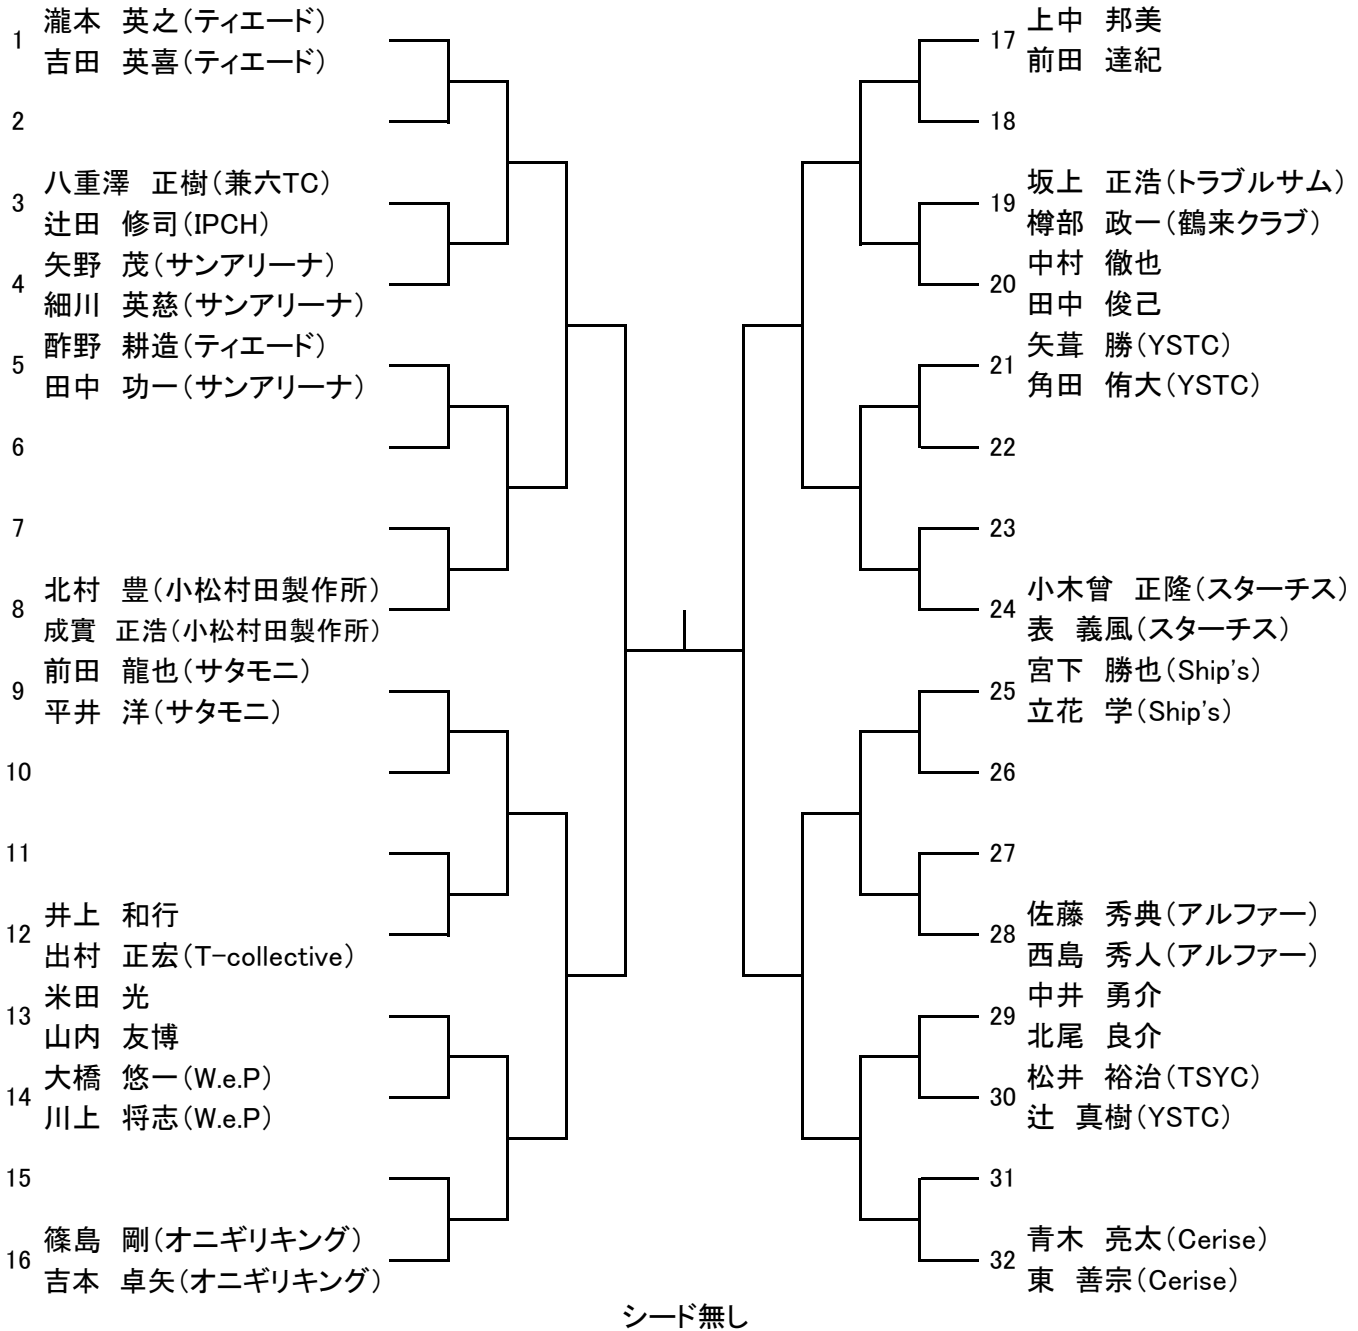

2022年度山中温泉前期B級ダブルス大会

R4年4月24日(日)
 ゆ〜ゆ〜館テニスコート
 男子20ペア・女子3ペア
 ※over100不成立

男子一般

本選: 6ゲーム1セット
 コンソレ: 6ゲーム先取ノーマット

女子リーグ

A	Aリーグ				勝 敗
1	山本 亜以(サンアリーナ) 橋場 りえ(サンアリーナ)	\			勝 敗 位
2	柿本 理佐(パブリカ) 山本 洋子(TAME DEUCE)				勝 敗 位
3	鹿野 清美(YSTC) 長田 優子(ハートフォルト)				勝 敗 位