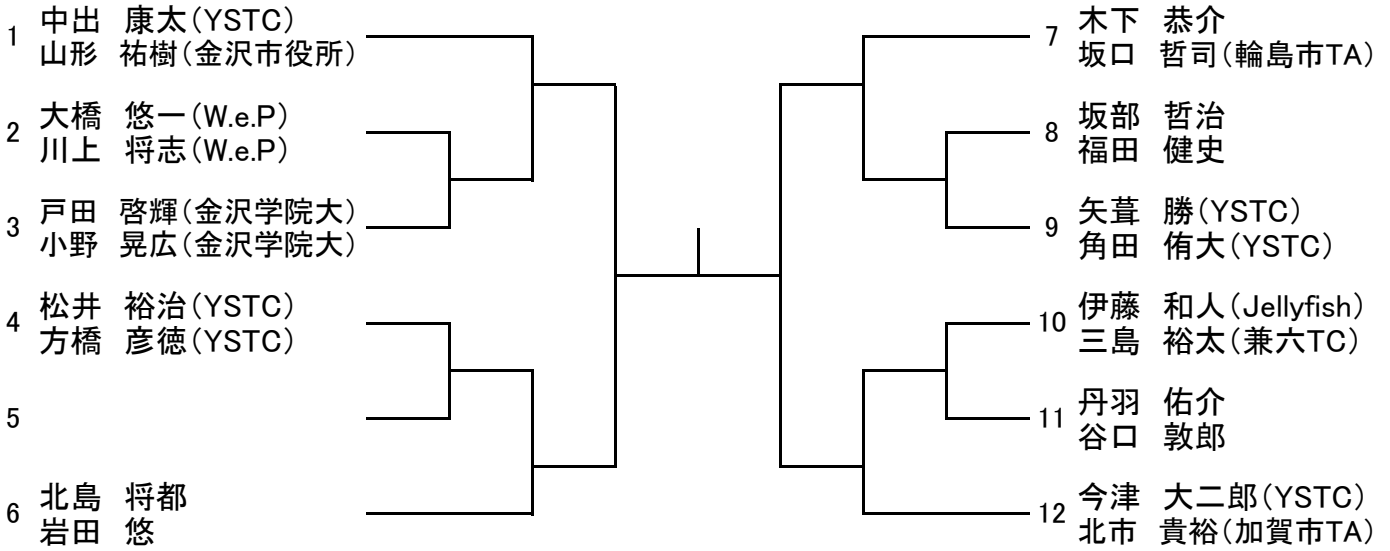

2022年山中温泉春季オープンダブルス大会

R4年5月29日(日)
 加賀市中央公園
 男子11ペア、女子7ペア

男子リーグ

女子リーグ

A	Aリーグ					勝 敗
1	真田 千春(金沢市役所) 吉田 恵里(T-collective)					勝 敗 位
2	鹿野 清美(YSTC) 河原 美貴(YSTC)					勝 敗 位
3	川手 麻由(YSTC) 道苗 凜々花(福井大学)					勝 敗 位
4	四辻 奈津子(オニギリキング) 柿本 理佐(パプリカ)					勝 敗 位