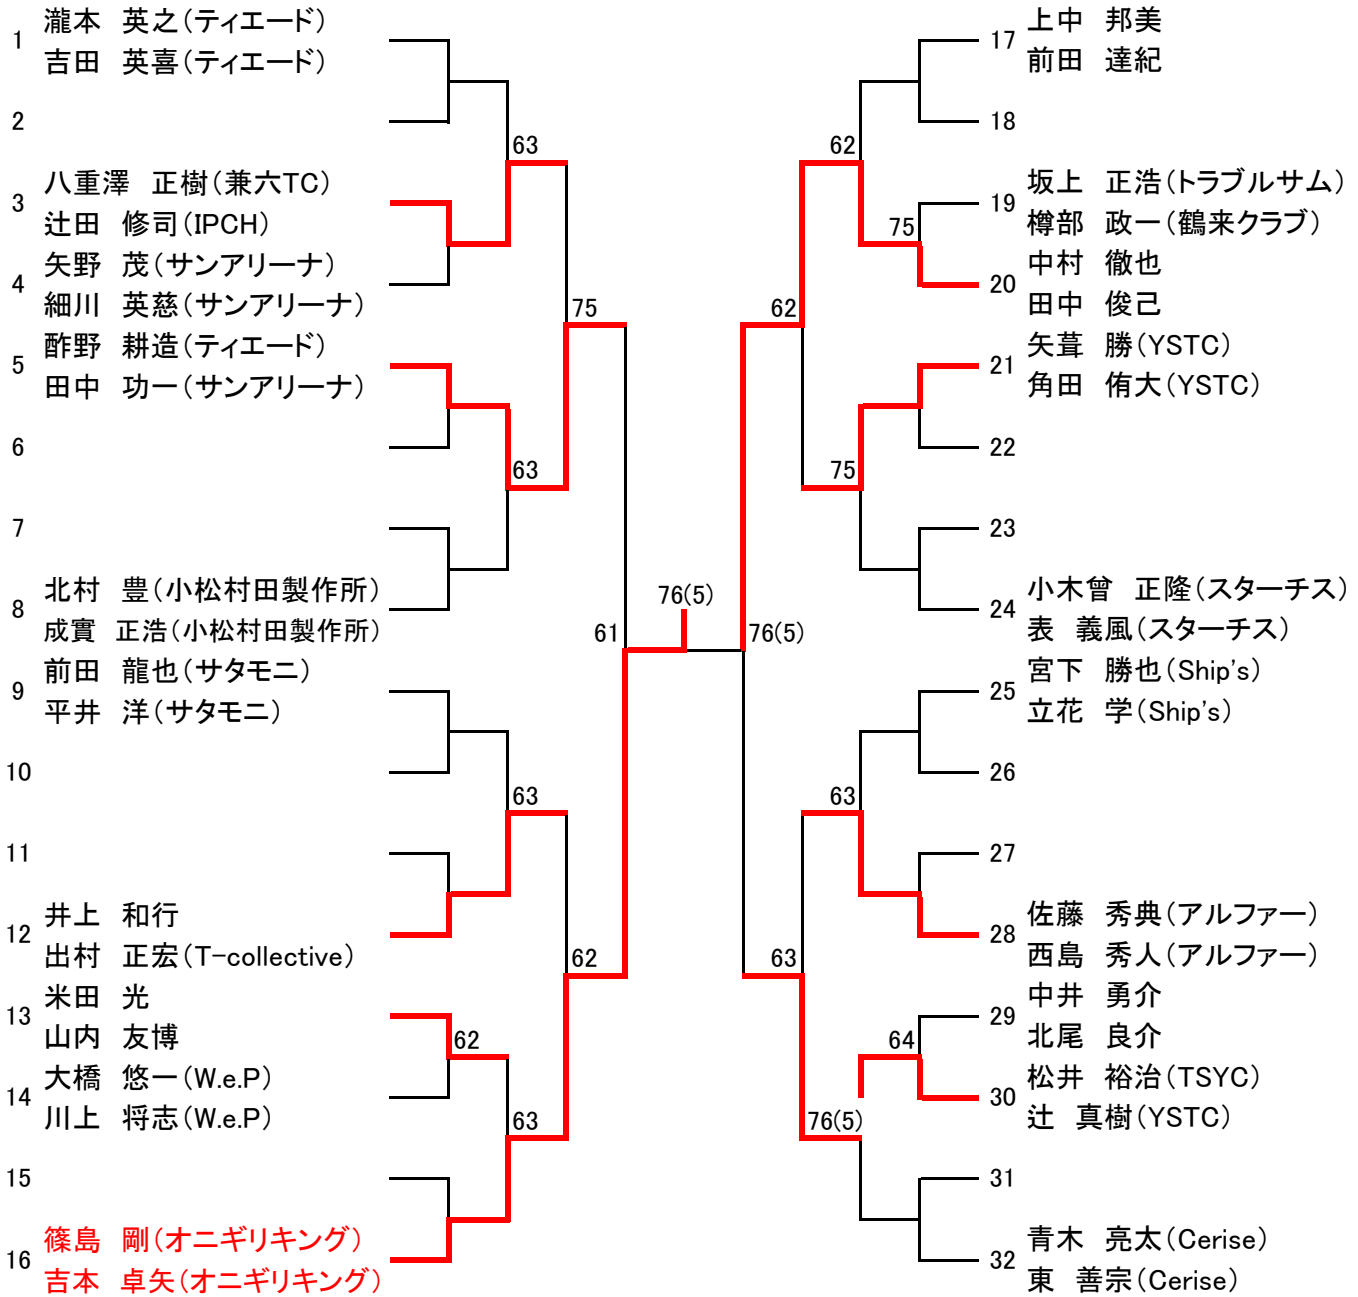

# 2022年度山中温泉前期B級ダブルス大会

R4年4月24日(日)  
 ゆ〜ゆ〜館テニスコート  
 男子20ペア・女子3ペア  
 ※over100不成立

## 男子一般

本選: 6ゲーム1セット  
 コンソレ: 6ゲーム先取ノーマル