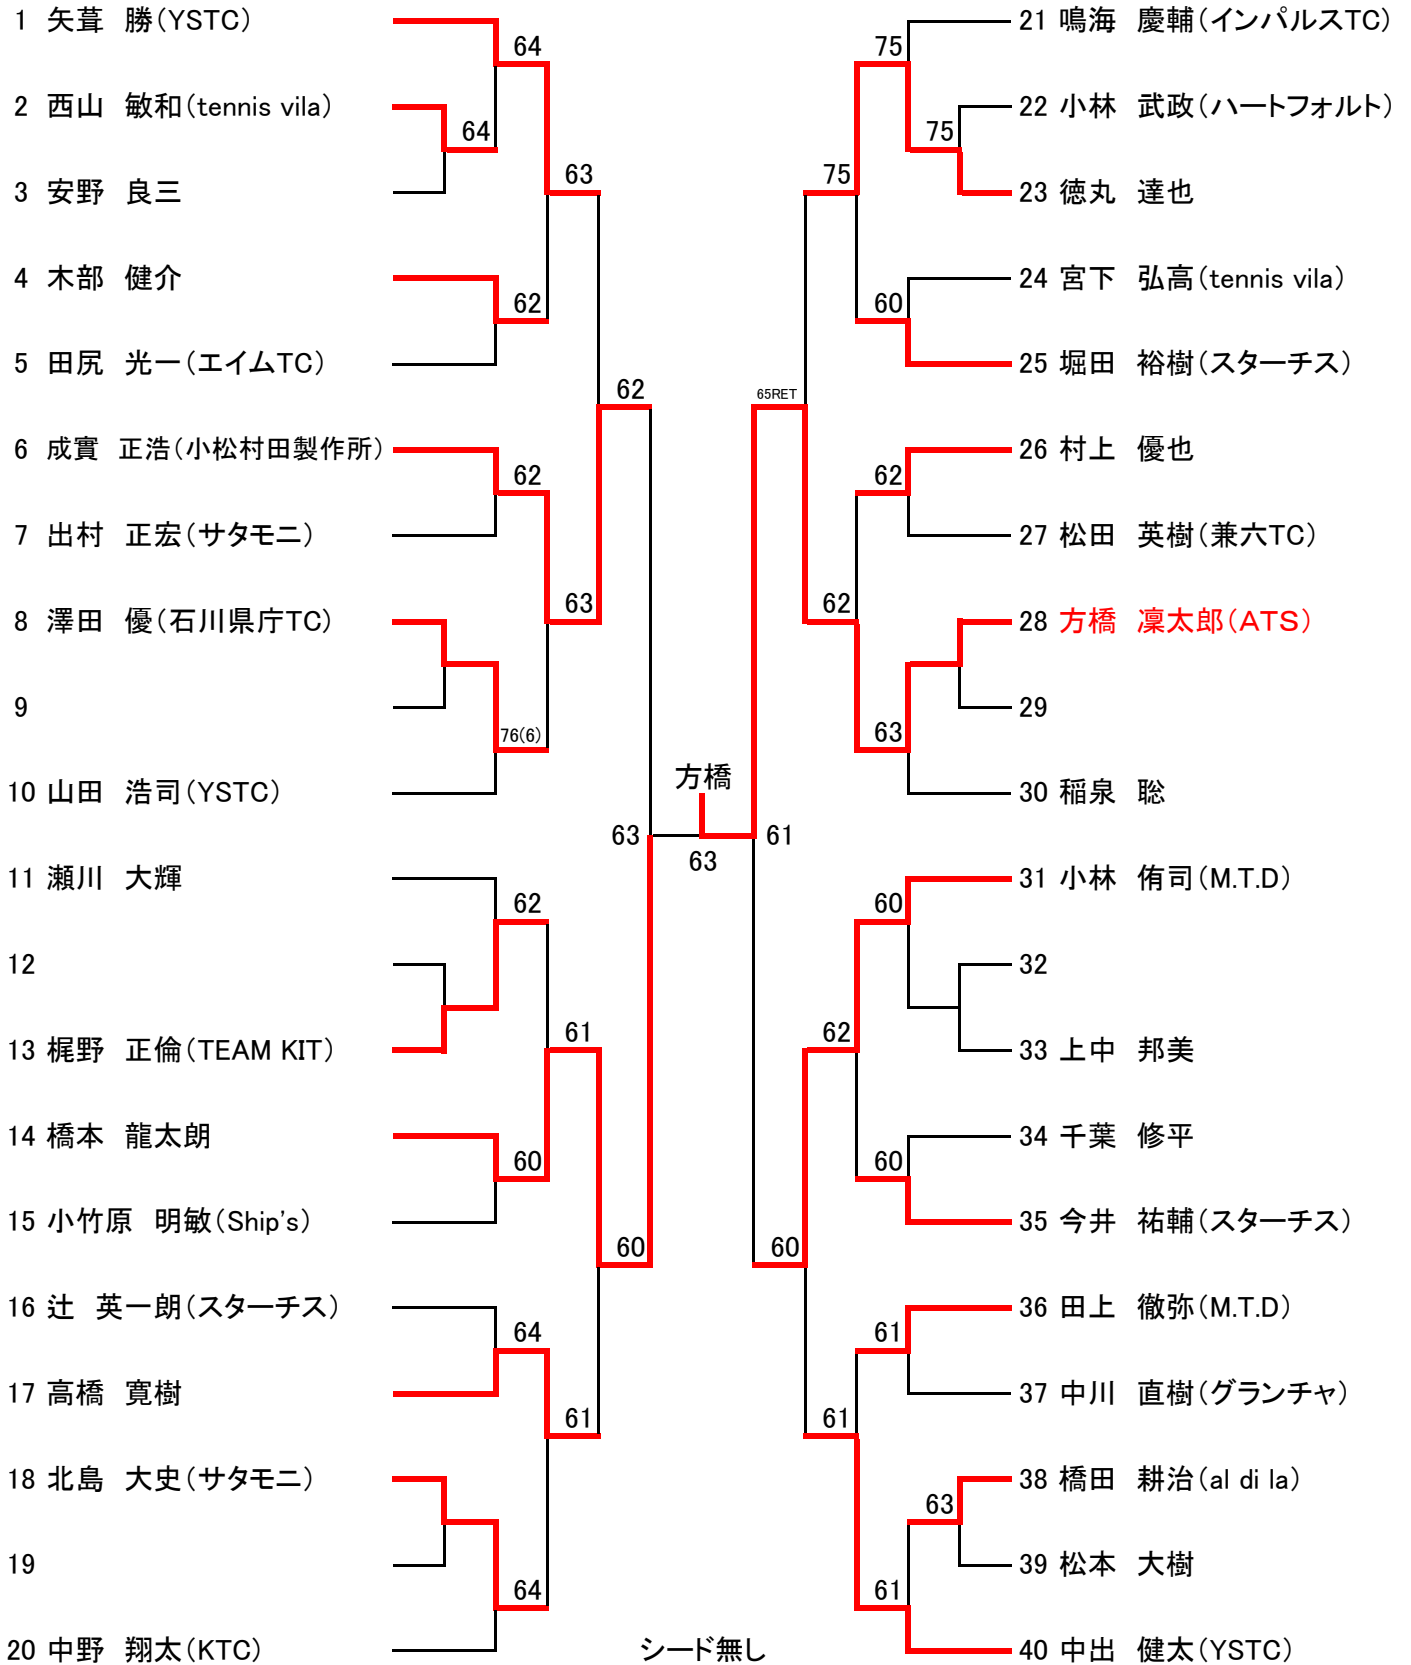

2019年度山中温泉前期B級シングルス大会

H31年4月7日(日)
ゆ〜ゆ〜館テニスコート

男子一般35名、男子over50 8名、女子3ペア

本選: 6ゲーム1セット
コンソレ: 6ゲーム先取ノーアド

2019年度山中温泉前期B級シングルス大会

女子リーグ
6ゲーム1セット

H31年4月7日(日)
ゆ〜ゆ〜館テニスコート
男子一般35名、男子over50 8名、女子3名

A	Aリーグ					勝 敗
1	石黒 茉莉萌(ハートフォルト)		63	60		2勝 0敗 1位
2	東野 未来(YSTC)	36		46		0勝 2敗 3位
3	鹿野 清美(YSTC)	06	64			1勝 1敗 2位
4						勝 敗 位

2019年度山中温泉前期B級シングルス大会

男子over50 リーグ
6ゲーム1セット

H31年4月7日(日)
ゆ〜ゆ〜館テニスコート
男子一般35名、男子over50 8名、女子3名

A	Aリーグ					勝 敗
1	内田 浩二 (tennis vila)		64	62	16	2勝1敗2位
2	舘 圭一 (インパルスTC)	46		62	16	1勝2敗3位
3	林 克則 (YSTC)	26	26		06	0勝3敗4位
4	藤田 昭幸 (ASA1)	61	61	60		3勝0敗1位