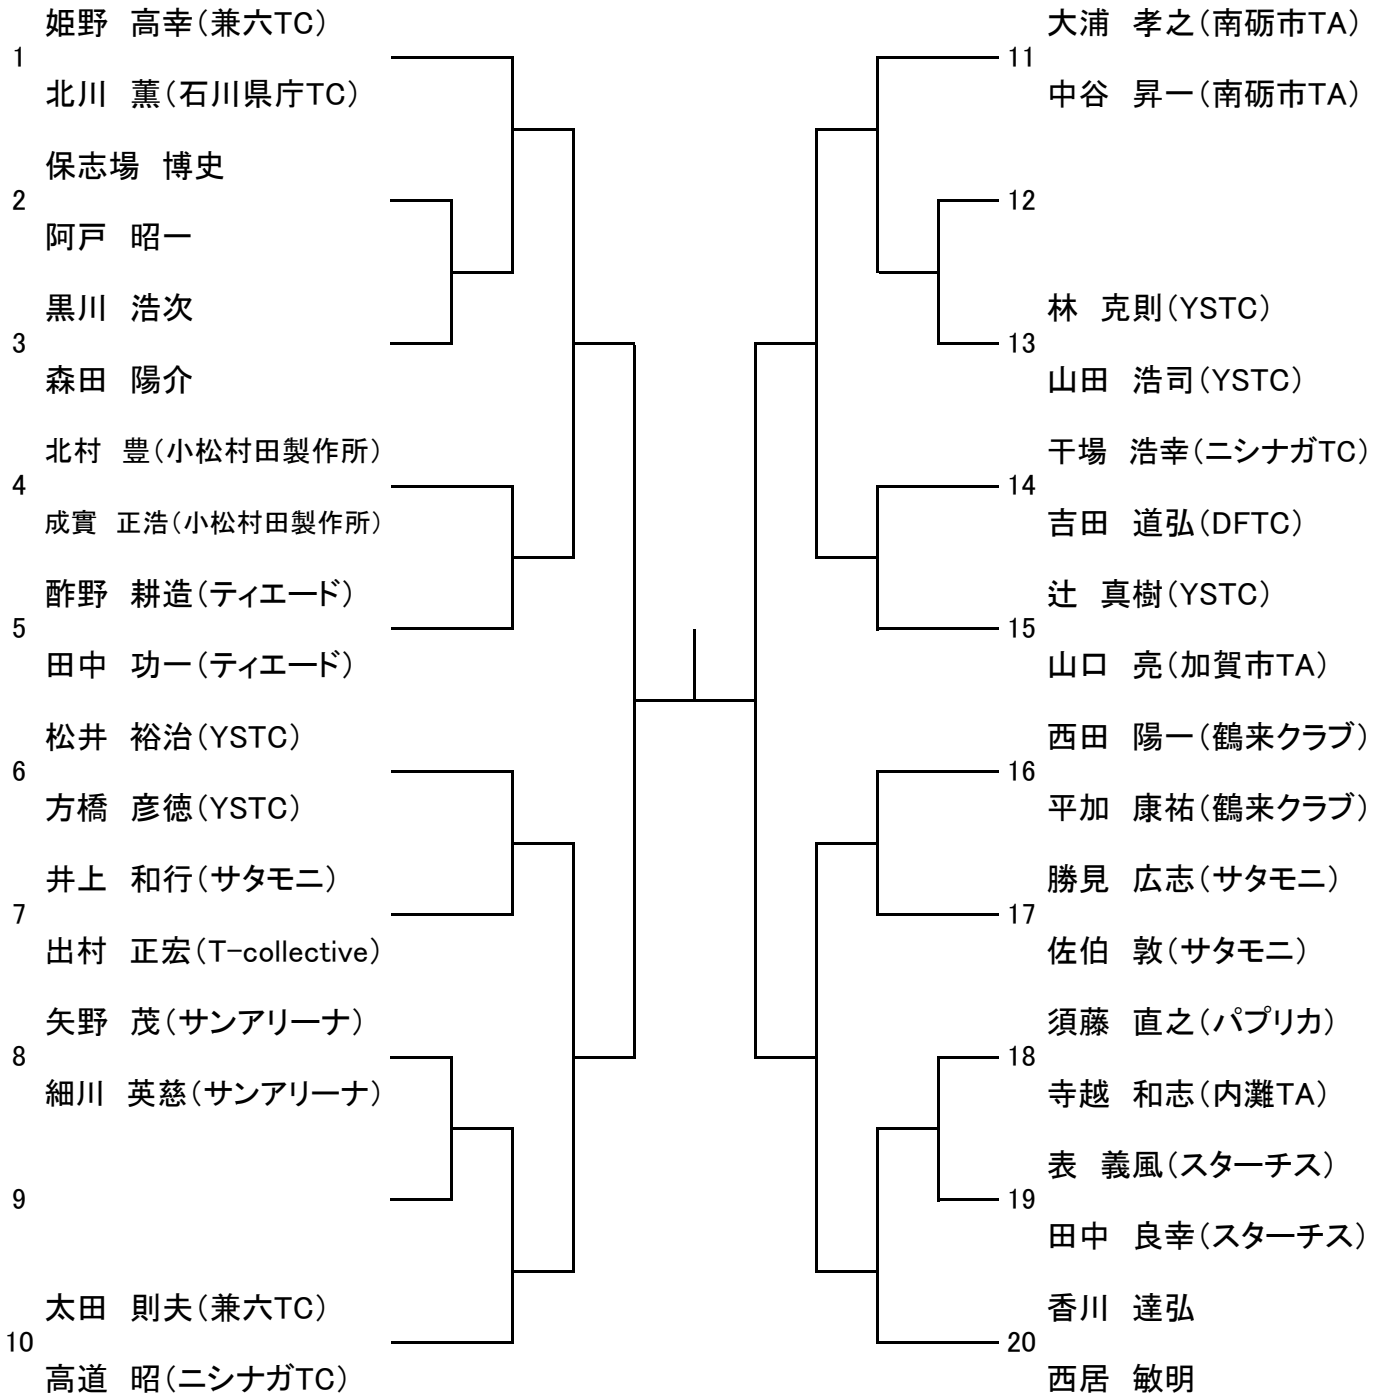

2022年山中温泉ベテランダブルス大会

2022年6月19日(日)
ゆーゆー館テニスコート
男子18ペア、女子6ペア

男子

本選:6ゲーム1セット
コンソレ:6ゲーム先取ノード

2022年山中温泉ベテランダブルス大会

女子リーグ
6ゲーム1セット

2022年6月19日(日)
ゆーゆー館テニスコート
男子18ペア、女子6ペア

A	Aリーグ				勝 敗
1	北川 恵美(チームSEN) 小新 美奈子(サンアリーナ)	\			勝 敗 位
2	長田 優子(ハートフォルト) 東 恵子(パプリカ)				勝 敗 位
3	増永 由香里 山内 ひろみ				勝 敗 位

B	Bリーグ				勝 敗
1	四辻 奈津子(オニギリキング) 寺越 和美(内灘TA)	\			勝 敗 位
2	吉谷 幸子 川西 由美				勝 敗 位
3	鹿野 清美(YSTC) 島崎 亜希子(YSTC)				勝 敗 位

女子 1位 トーナメント

女子 2位 トーナメント

女子 3位 トーナメント