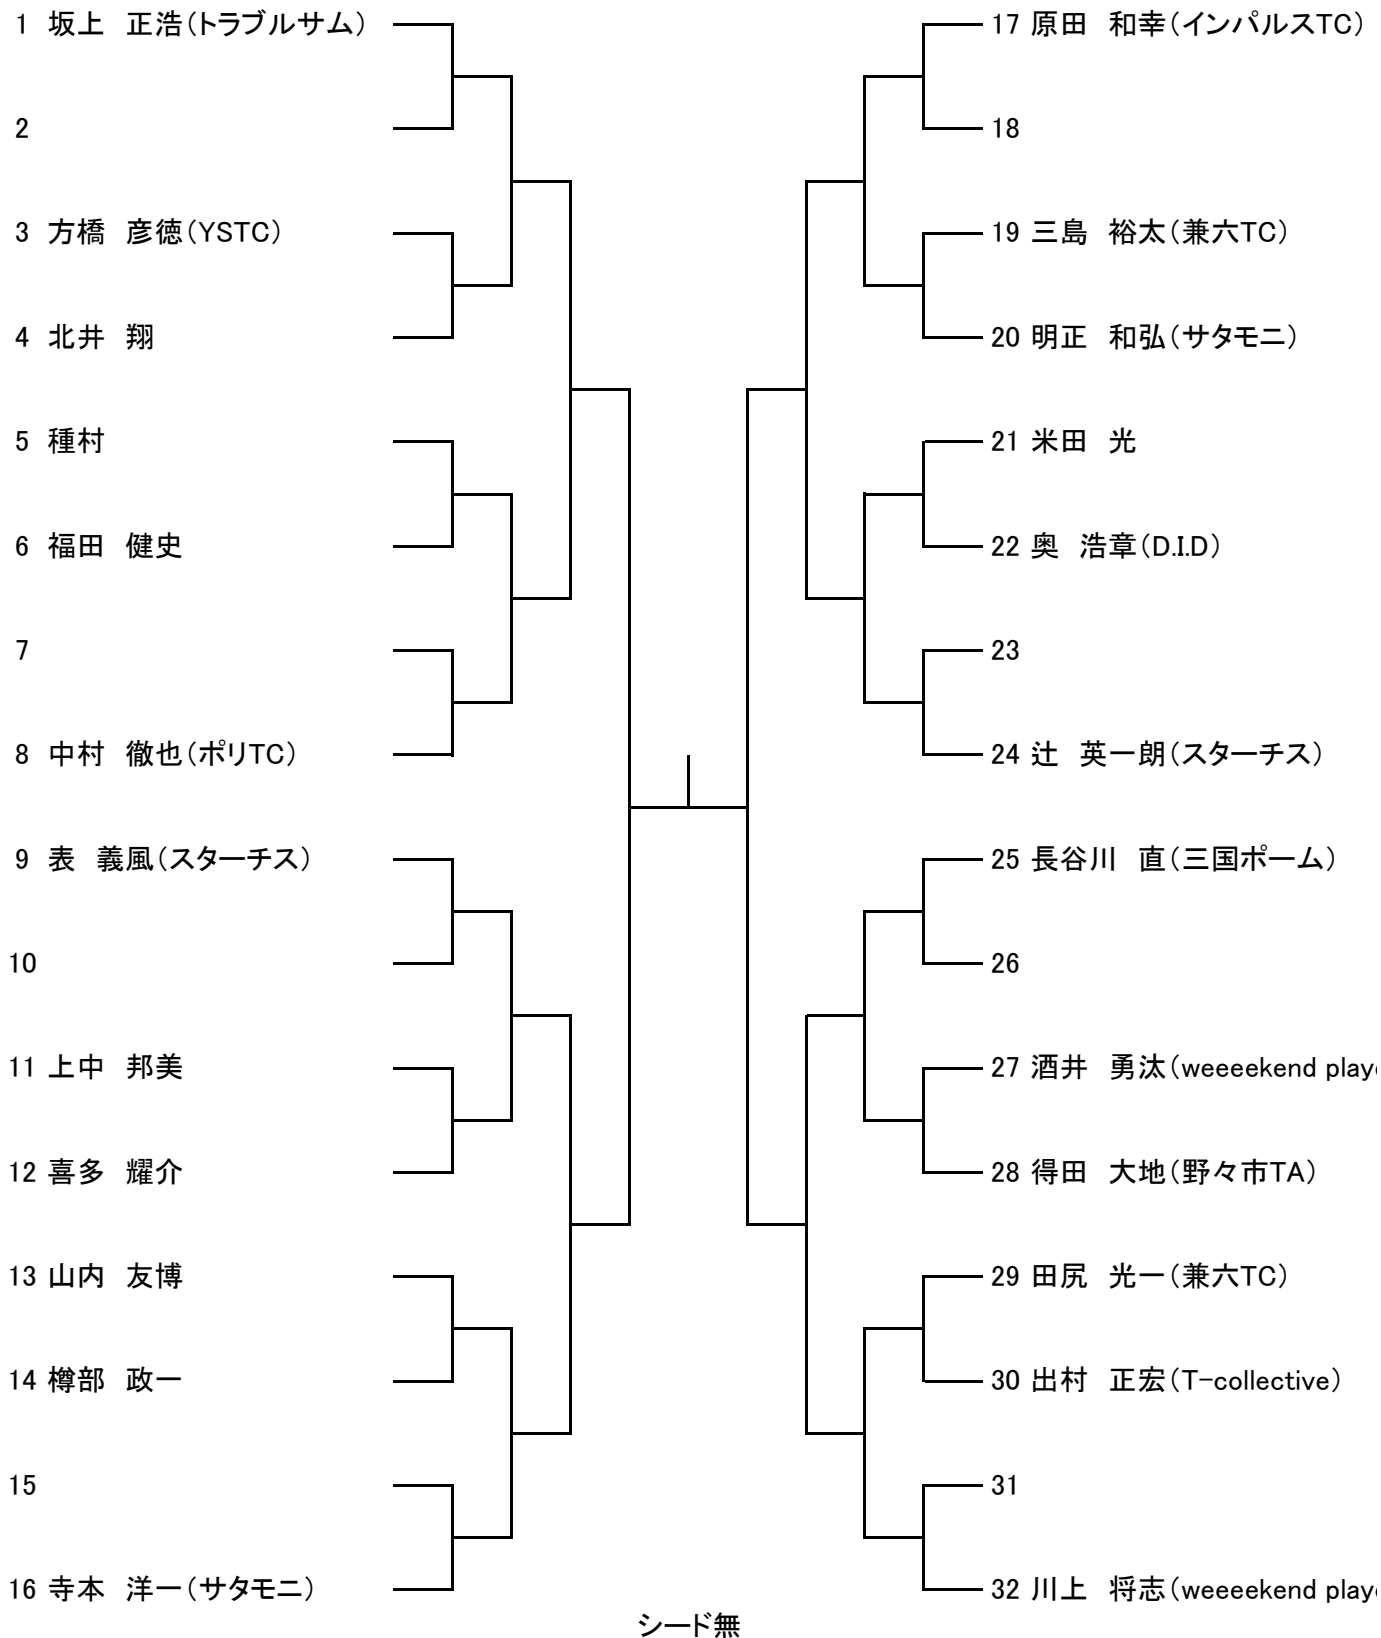

2022年度山中温泉前期B級シングルス大会

R4年4月3日(日)
ゆ〜ゆ〜館テニスコート
男子一般24名・Over50 8名・女子3名

男子一般
6ゲーム1セット
コンソレ無し

2022年度山中温泉前期B級シングルス大会

R4年4月3日(日)
 ゆ〜ゆ〜館テニスコート
 男子一般24名・Over50 8名・女子3名

男子over50
 6ゲーム1セット
 コンソレ無し

女子リーグ
 6ゲーム1セット

		1	2	3	勝敗		
1	八重澤 桂子(兼六TC)				勝	敗	位
2	荒木 紫帆(兼六TC)				勝	敗	位
3	長田 優子(ハートフォルト)				勝	敗	位