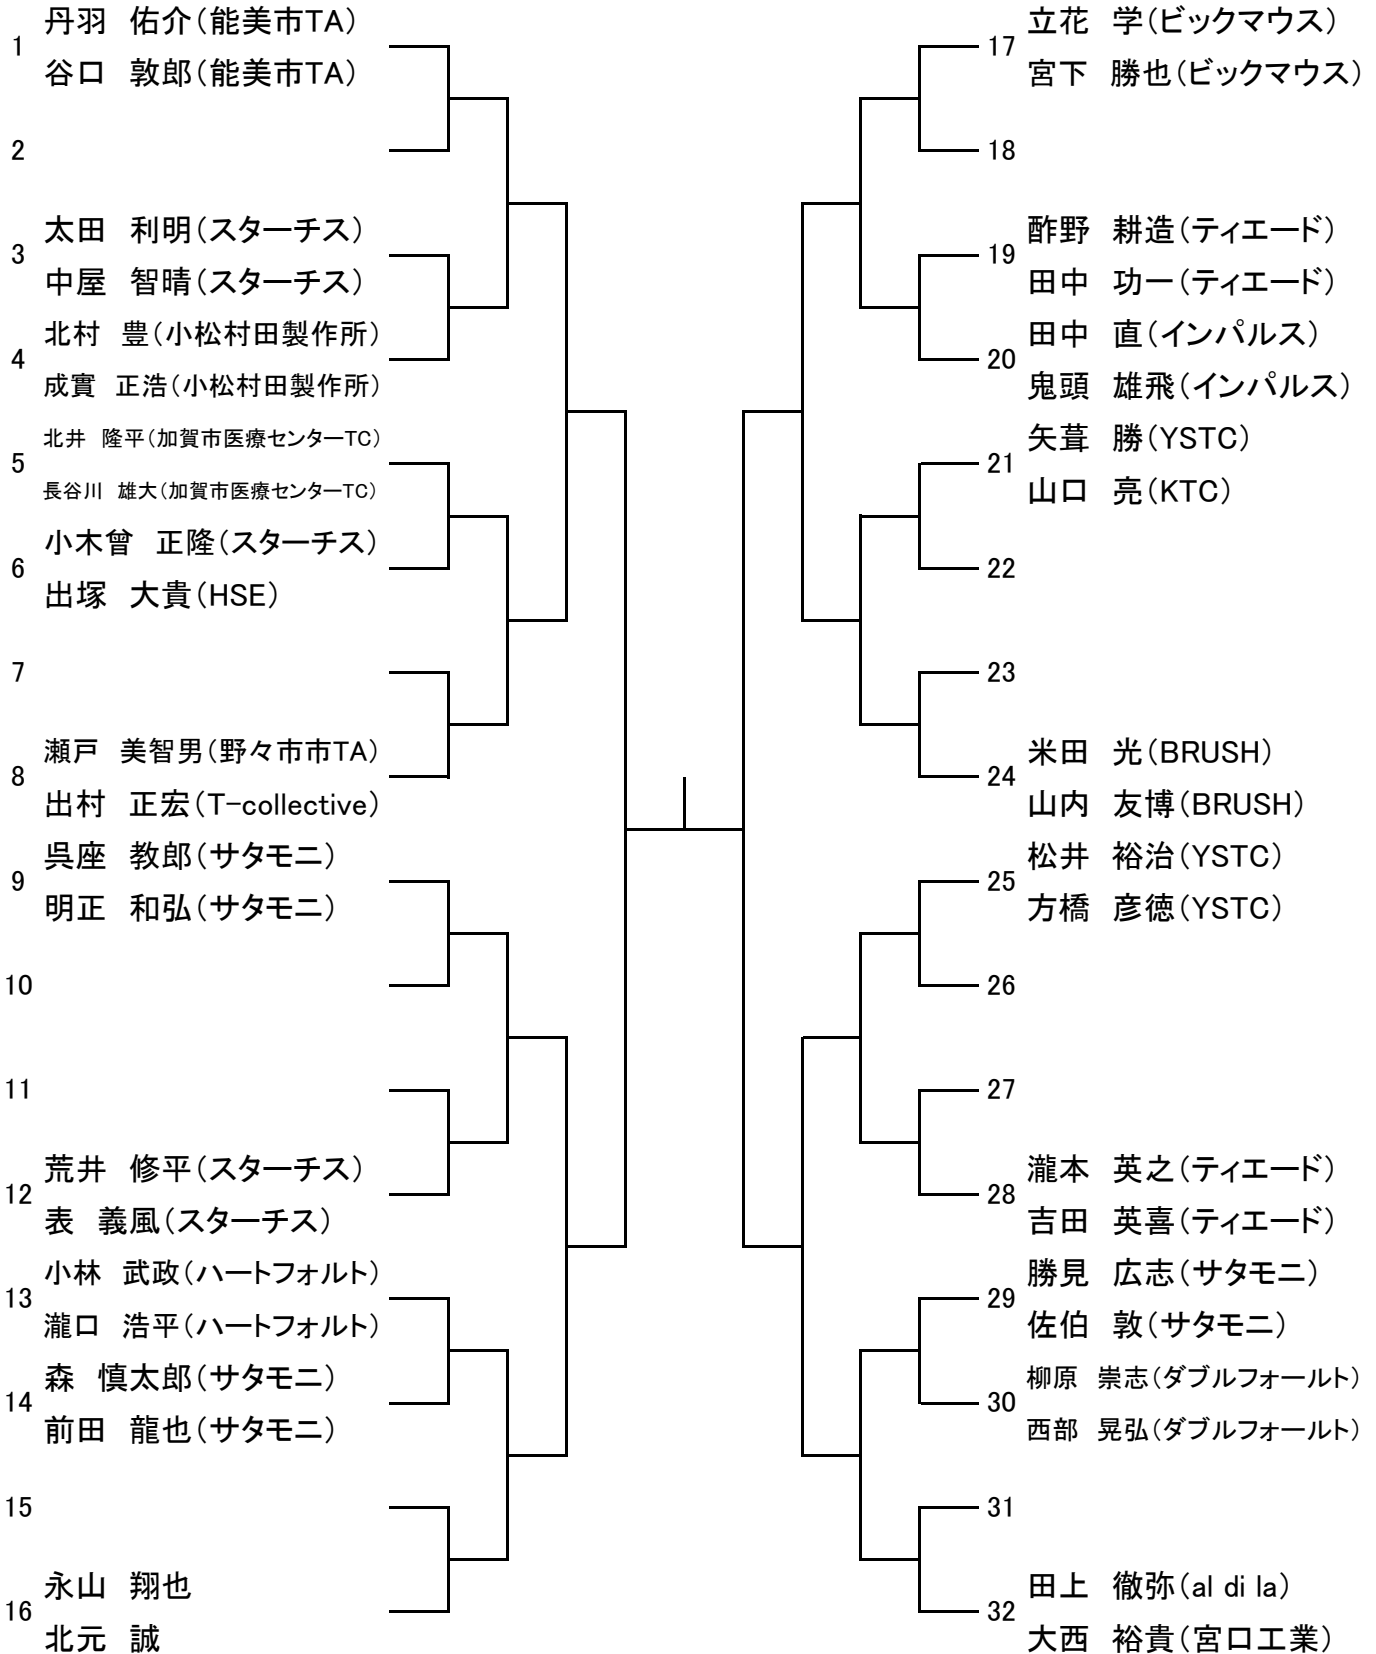

2022年度山中温泉後期B級ダブルス大会

R4年9月11日(日)
中央公園テニスコート
男子21ペア・女子6ペア

本選: 6ゲーム1セット
コンソレ: 6ゲーム先取ノーアド

2022年度山中温泉後期B級ダブルス大会

R4年9月11日(日)
中央公園テニスコート
男子21ペア・女子6ペア

女子リーグ
6ゲーム1セット

A	Aリーグ				勝 敗
1	島崎 亜希子(YSTC) 北市 泉(KTC)				勝 敗 位
2	山本 亜以(サンアリーナ) 橋場 りえ(サンアリーナ)				勝 敗 位
3	竹村 奈穂子 向 明子				勝 敗 位

B	Bリーグ				勝 敗
1	河原 美貴(YSTC) 荒川 道代(さきがけ)				勝 敗 位
2	西村 奈々(倶楽部新横江) 植木 美鈴(倶楽部新横江)				勝 敗 位
3	坂口 明子(オニギリキング) 左藤 ゆり子(パプリカ)				勝 敗 位

1位トーナメント

2位トーナメント

3位トーナメント