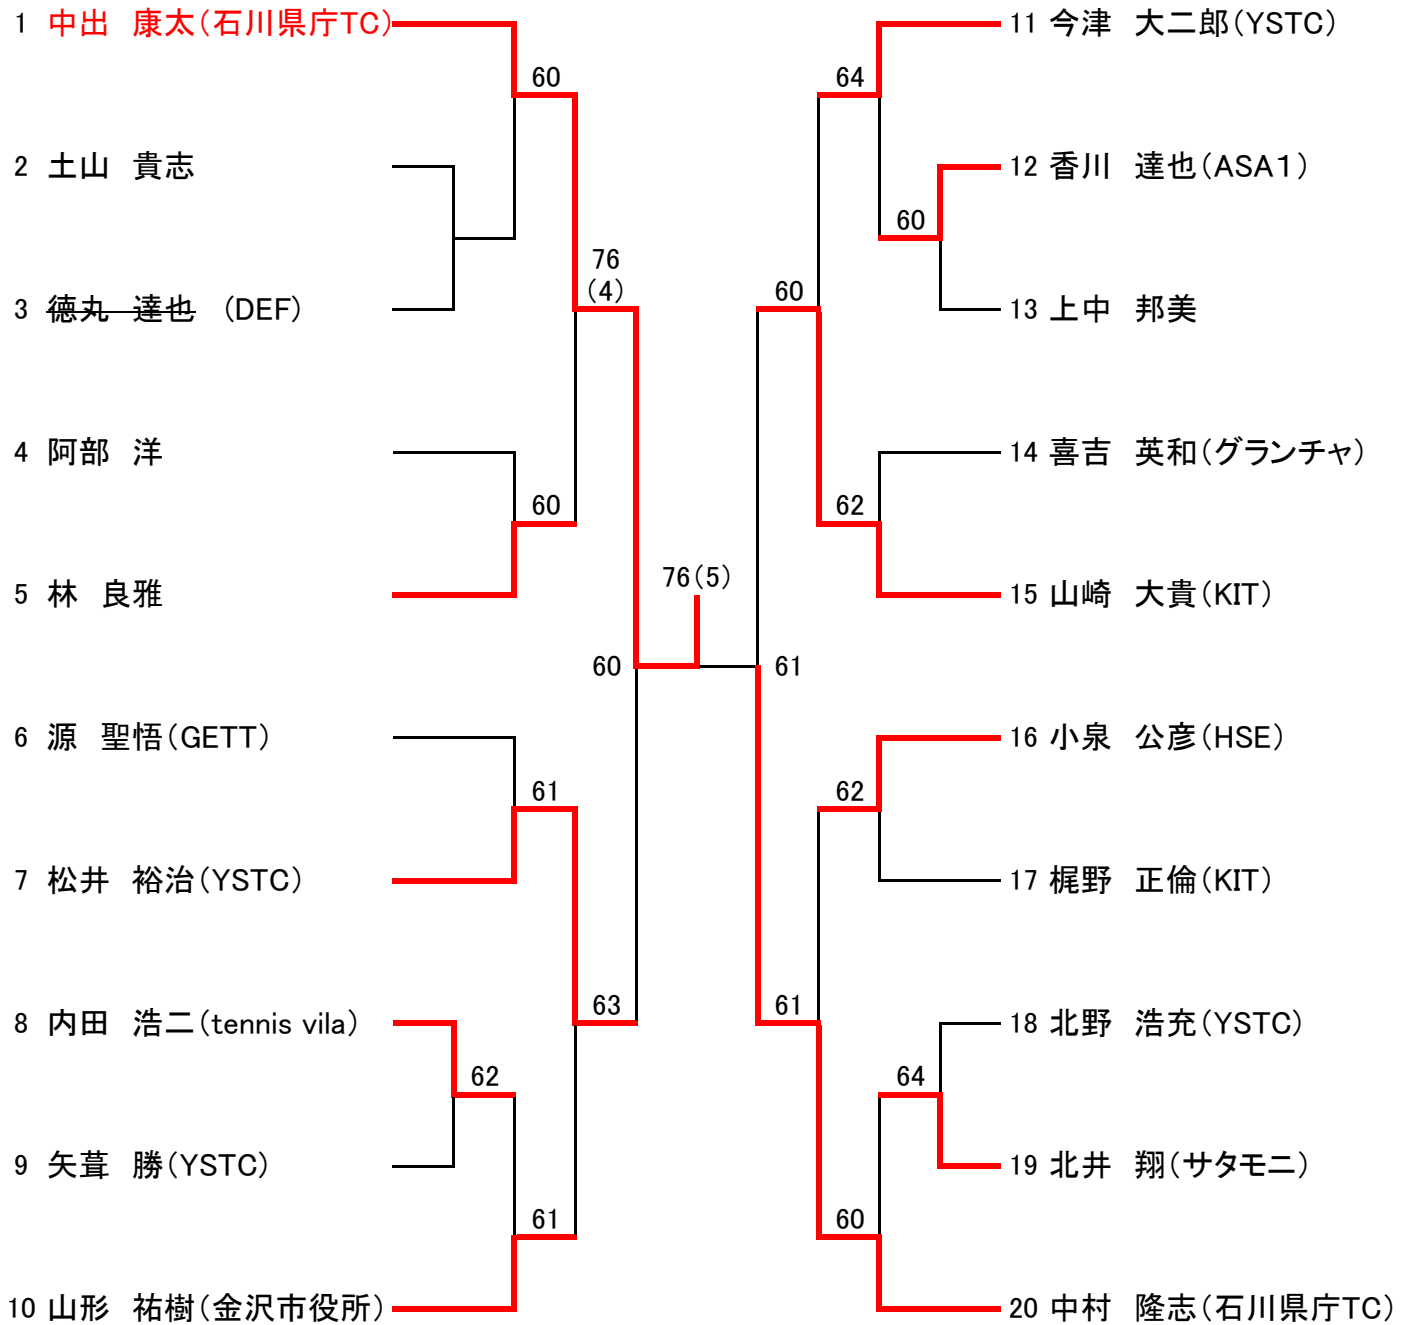

# 2019年度山中温泉秋季オープンシングルス大会

R1年9月29日(日)  
ゆ〜ゆ〜館テニスコート  
男子20名、女子6名

本選:6ゲーム1セット  
コンソレ:6ゲーム先取ノード

シード

1. 中出、2. 中村

3. 4 今津、山形 抽選

# 2019年度山中温泉秋季オープンシングルス大会

女子リーグ  
6ゲーム1セット

R1年9月29日(日)  
ゆ〜ゆ〜館テニスコート  
男子20名、女子6名

A	Aリーグ				勝 敗
1	川手 麻由(YSTC)		60	60	2勝0敗1位
2	辰田 佳子(ニシナガTC)	06		60	1勝1敗2位
3	新屋 悦子	06	06		0勝2敗3位

B	Bリーグ				勝 敗
1	中田 樹里(加賀Jr.)		46	61	1勝1敗2位
2	中田 小百合(tennis vila)	64		DEF	2勝0敗1位
3	東野 未来(YSTC)	16	DEF		0勝2敗3位

## 女子 1位 トーナメント

川手 麻由(YSTC)	A 1位		63
中田 小百合(tennis vila)	B 1位		

## 女子 3位 トーナメント

A 3位	
B 3位	