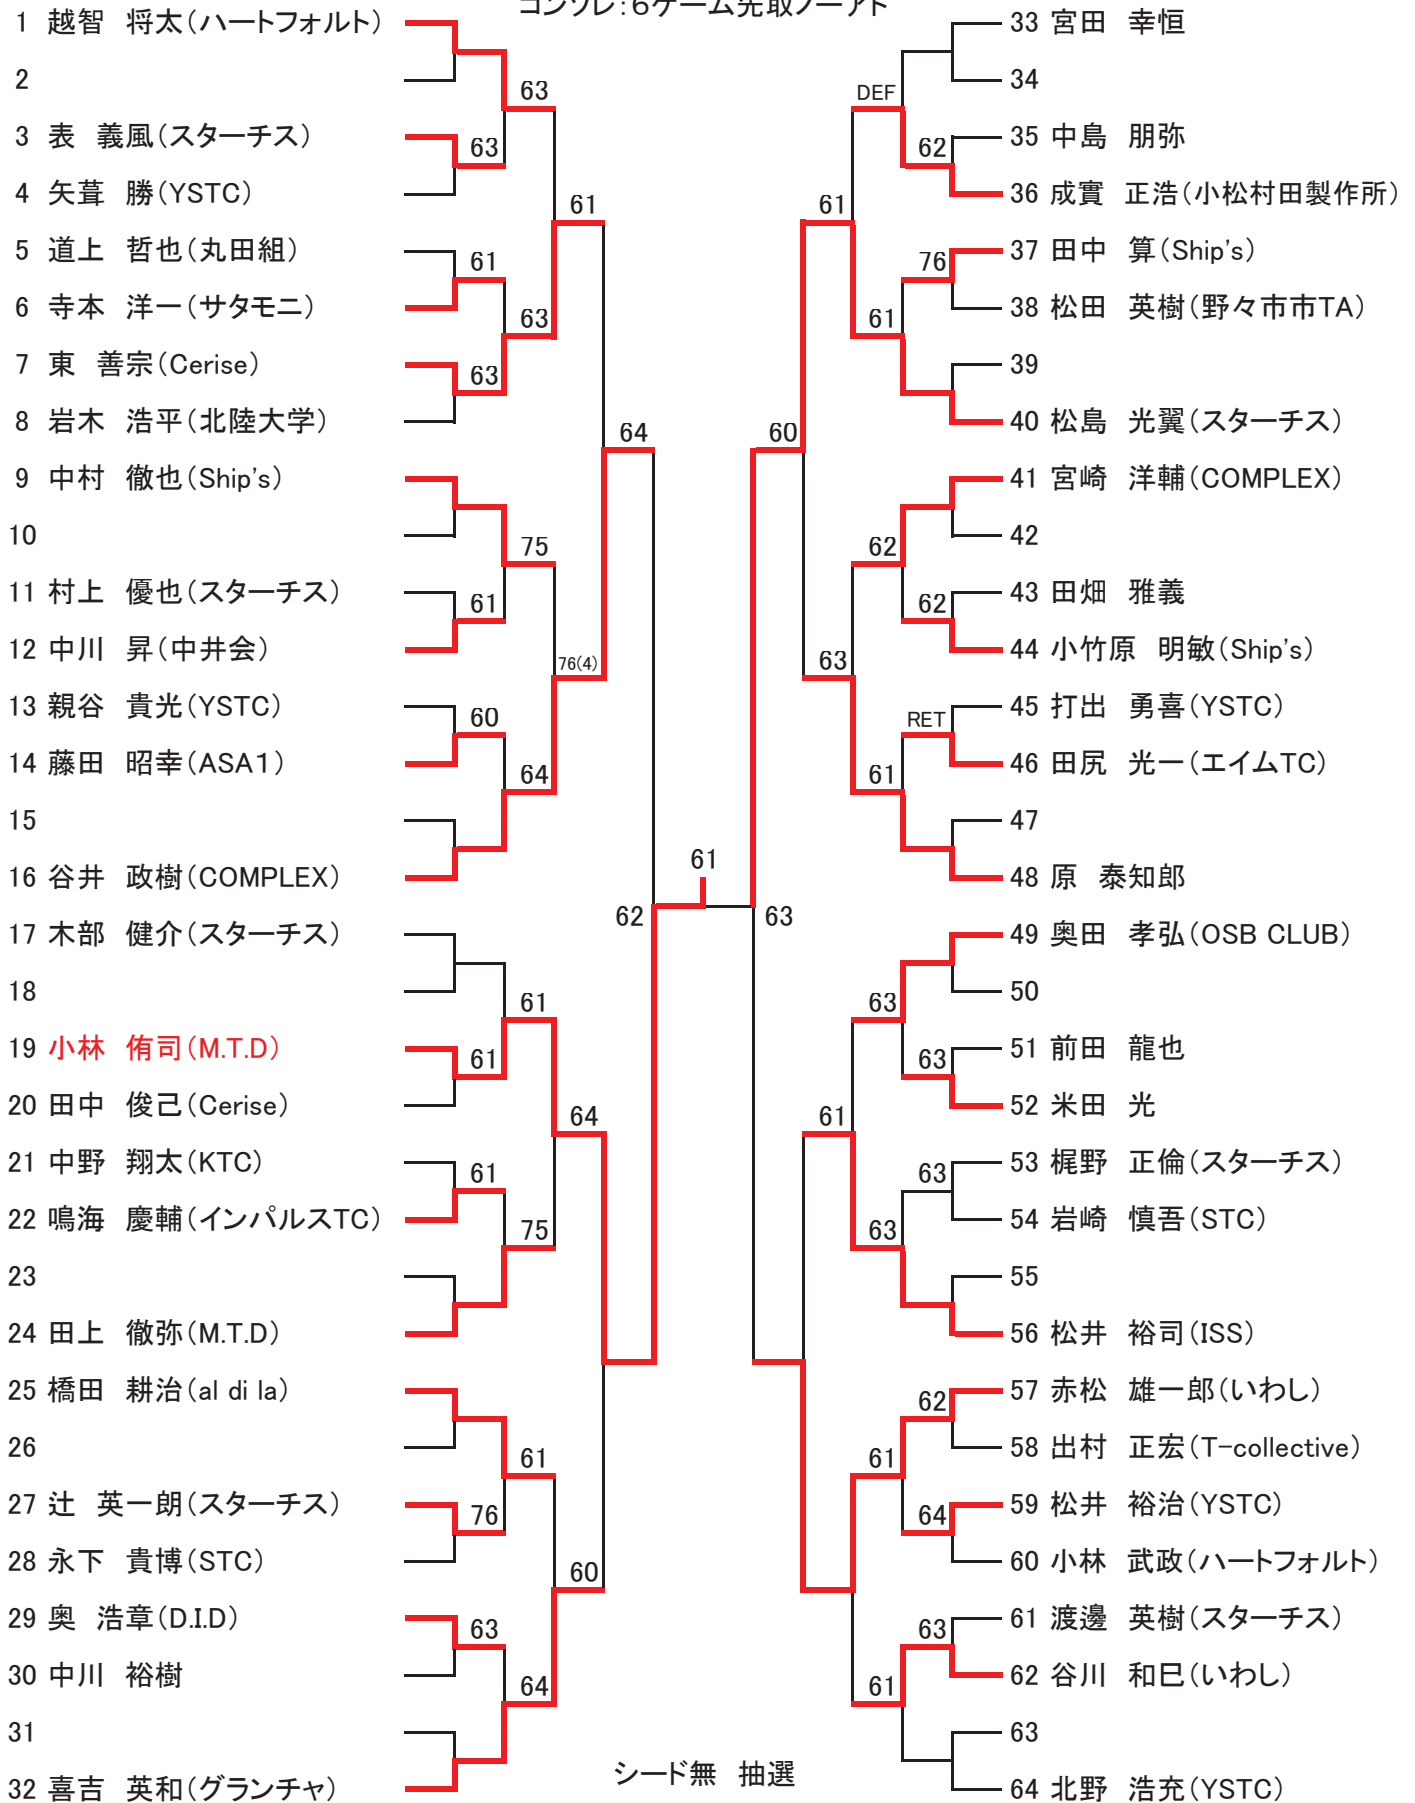

2019年度山中温泉後期B級シングルス大会

R1年11月10日(日)

ゆ〜ゆ〜館テニスコート

男子50名、OVER50 6名、女子6名

本選: 6ゲーム1セット
コンソレ: 6ゲーム先取ノーアド

2019年度山中温泉後期B級シングルス大会

R1年11月10日(日)
ゆ〜ゆ〜館テニスコート

男子(Over50)リーグ