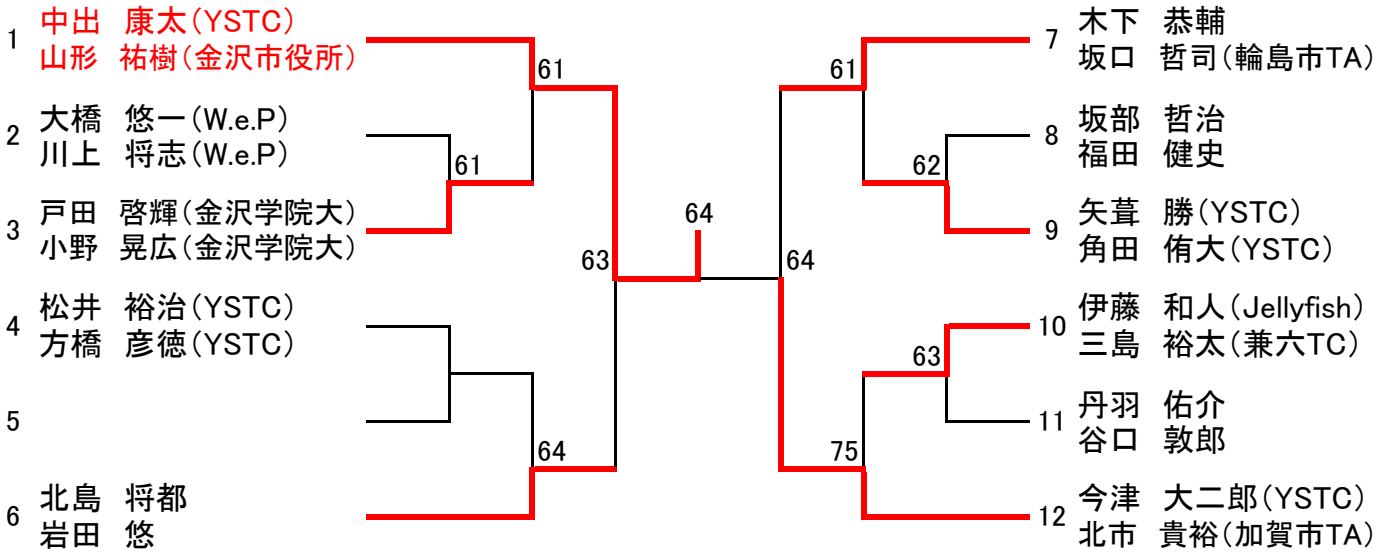

# 2022年山中温泉春季オープンダブルス大会

R4年5月29日(日)  
加賀市中央公園  
男子11ペア、女子6ペア

## 男子

本選: 6ゲーム1セット  
コンソレ: // (セミアド)

### 順位トーナメント