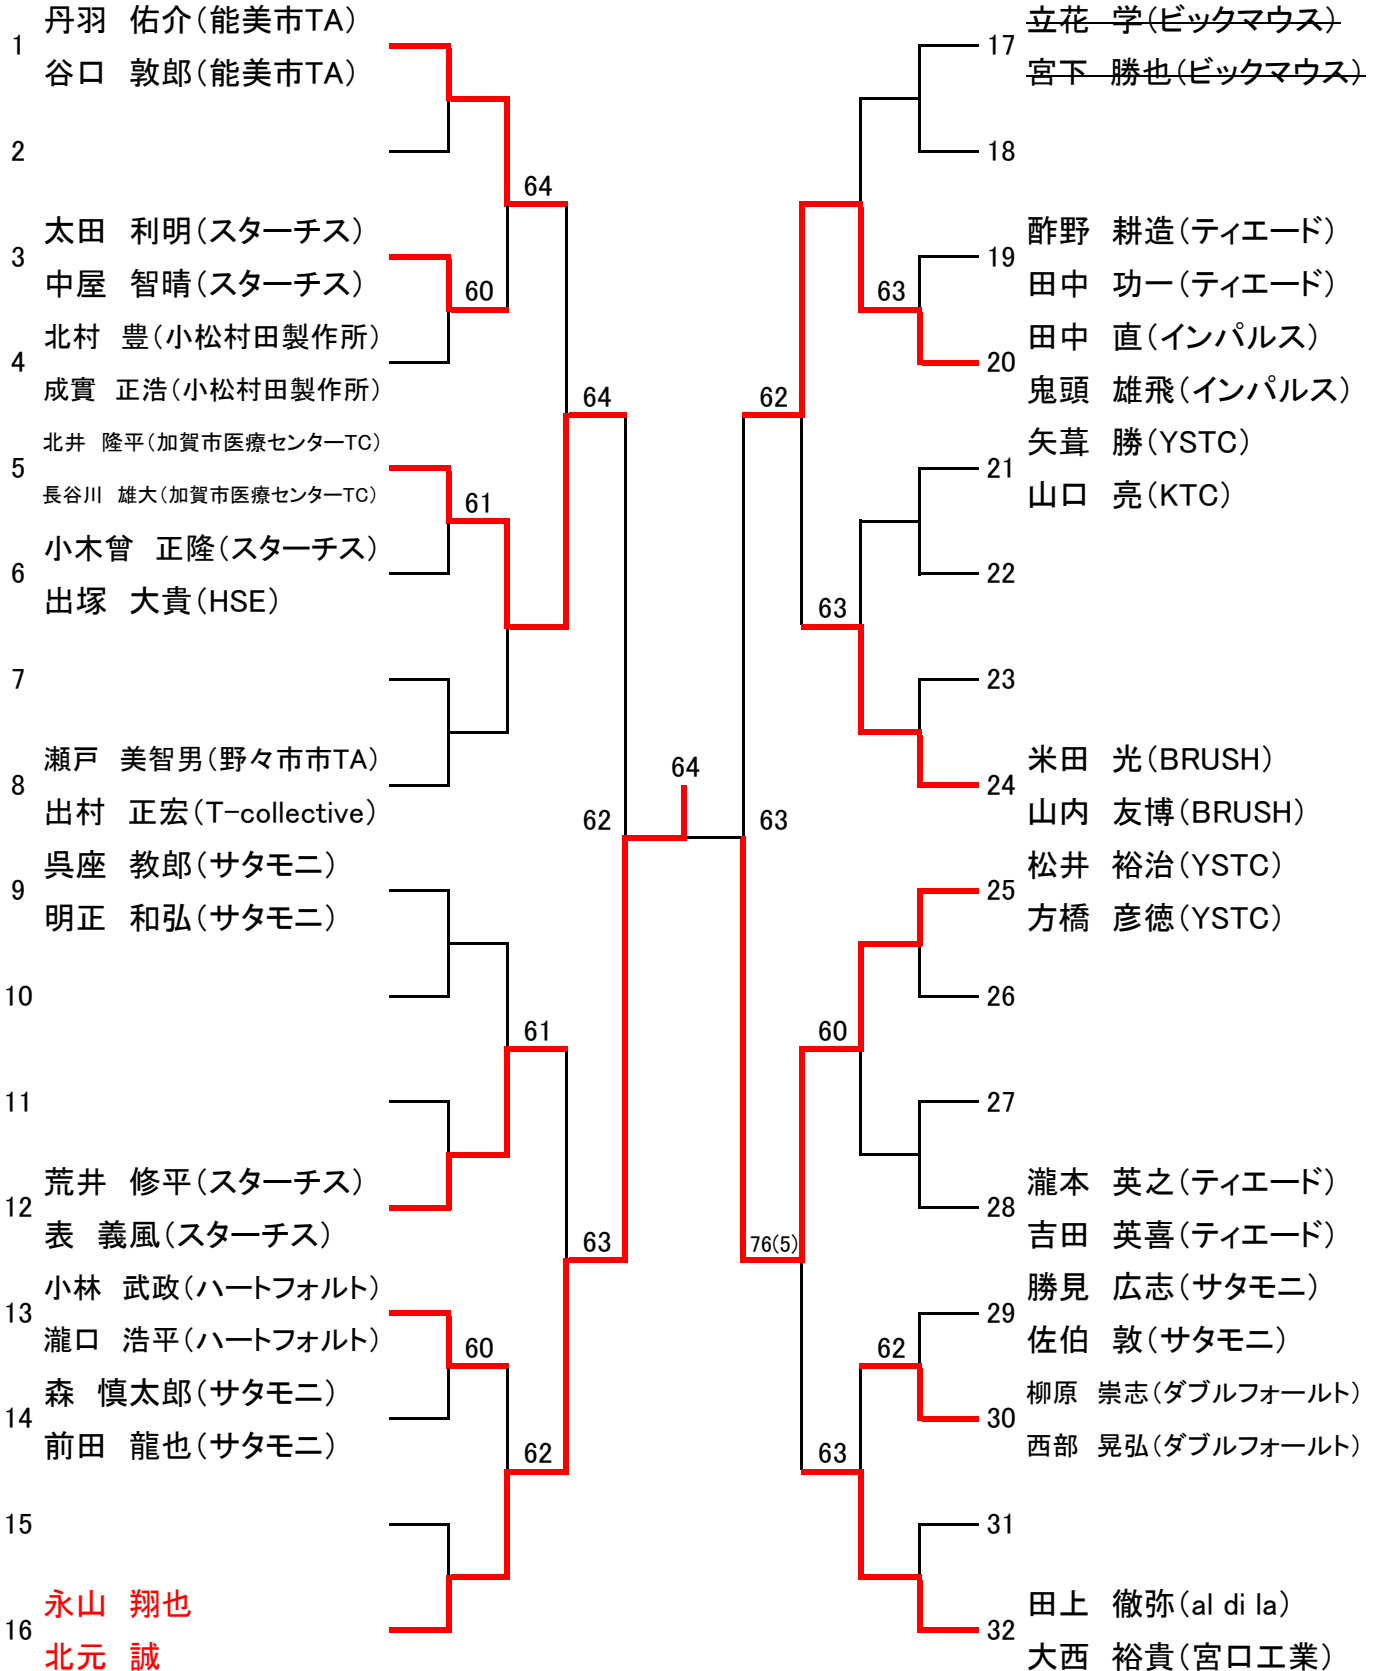

2022年度山中温泉後期B級ダブルス大会

R4年9月11日(日)
中央公園テニスコート
男子20ペア・女子5ペア

本選: 6ゲーム1セット
コンソレ: 6ゲーム先取ノード

2022年度山中温泉後期B級ダブルス大会

R4年9月11日(日)
中央公園テニスコート
男子20ペア・女子5ペア

女子リーグ
6ゲーム先取セミアドバンテージ

	Aリーグ						勝 敗
1	島崎 亜希子(YSTC) 北市 泉(KTC)		60	64	64	60	4勝0敗1位
2	山本 亜以(サンアリーナ) 橋場 りえ(サンアリーナ)	06		63	36	63	2勝2敗3位
3	竹村 奈穂子 向 明子	46	36		16	64	1勝3敗4位
4	河原 美貴(YSTC) 荒川 道代(さきがけ)	46	63	61		61	3勝1敗2位
5	西村 奈々(倶楽部新横江) 植木 美鈴(倶楽部新横江)	06	36	46	16		0勝4敗5位