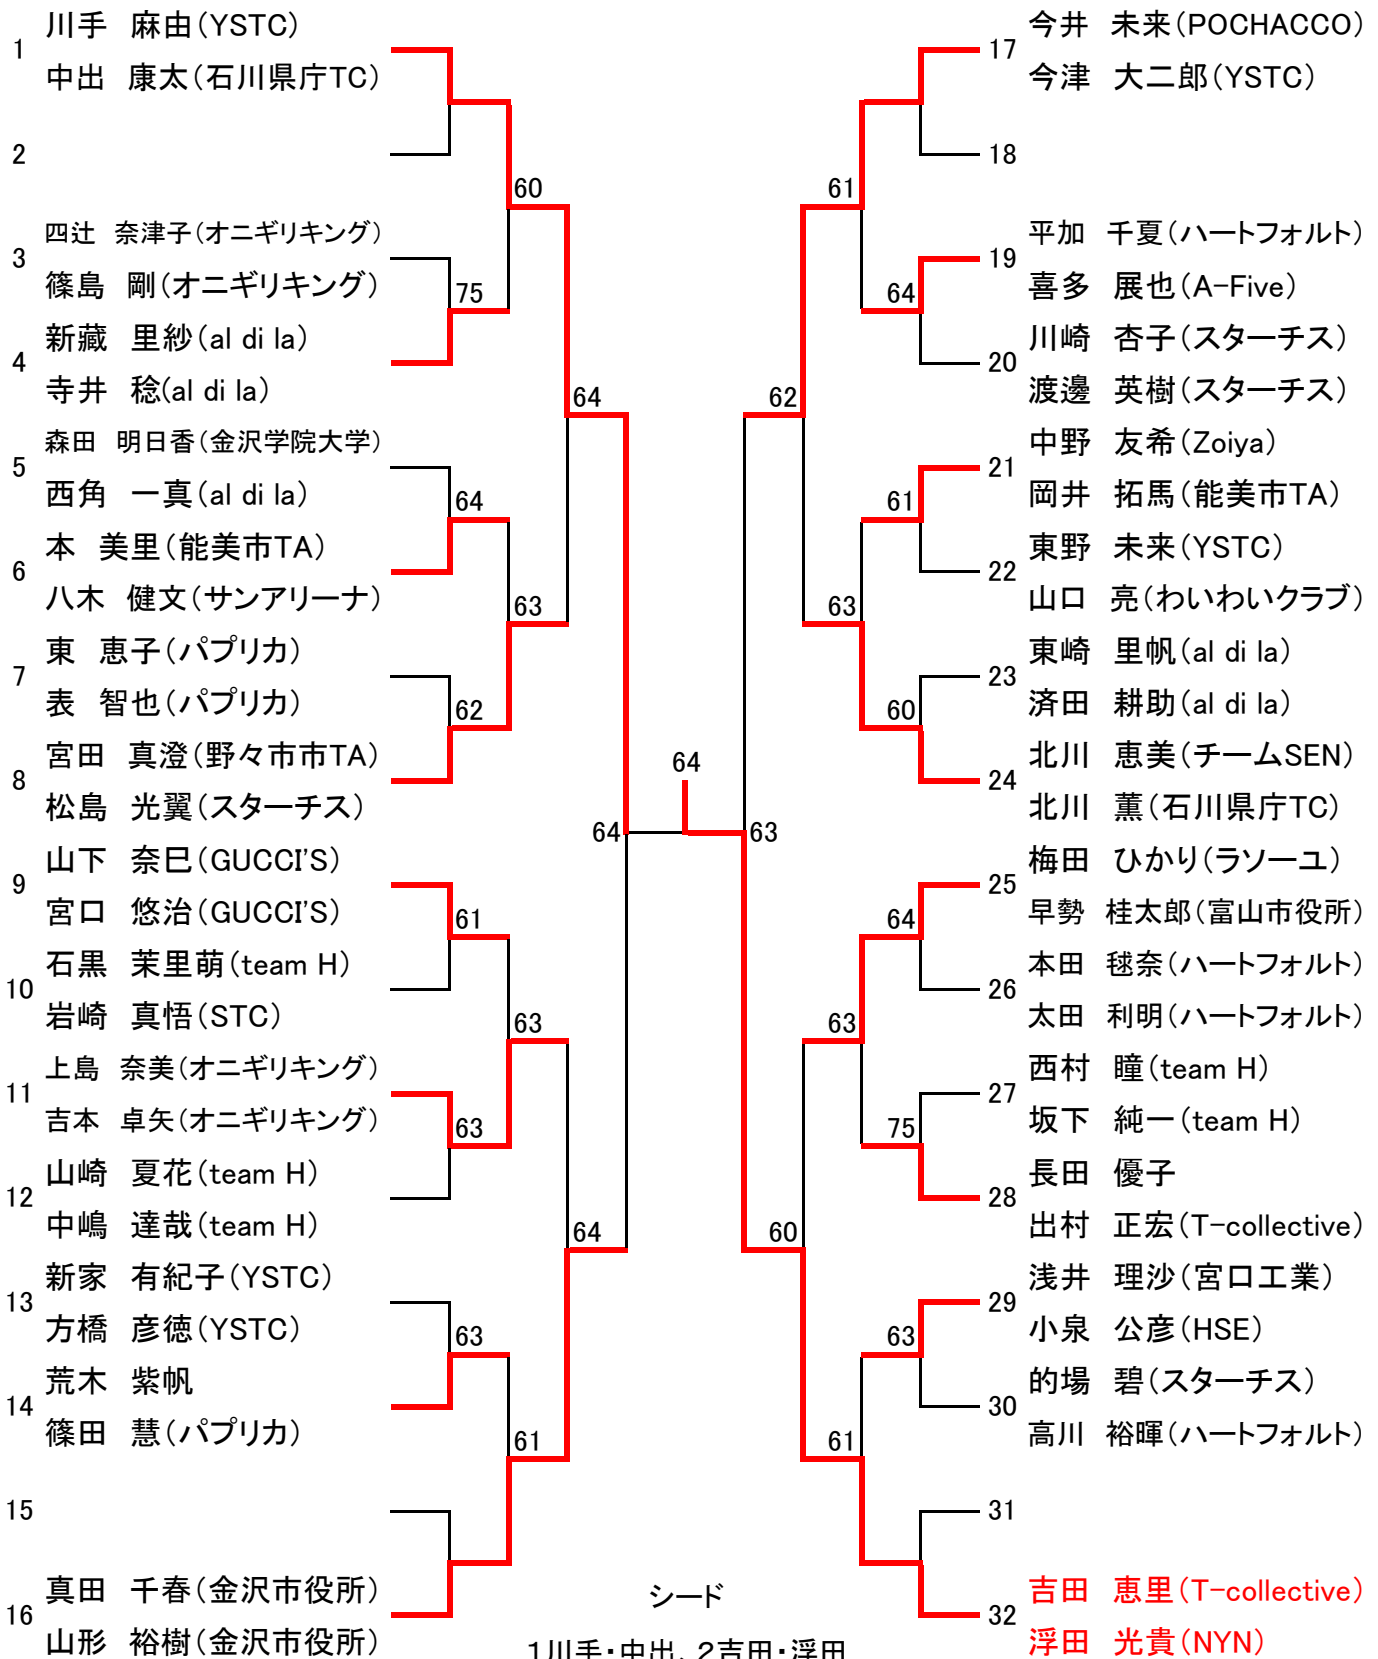

2020年度北陸中日新聞杯山中温泉ミックスダブルス大会

R2年11月15日(日)
 ゆ〜ゆ〜館テニスコート
 一般 28ペア、over100 8ペア

本戦: 6ゲーム1セット
 コンソレ: 6ゲーム先取ノード

シード

1川手・中出、2吉田・浮田
 3今井・今津、4真田・山形
 5〜8(8・9・24・25) 抽選

2020年度北陸中日新聞杯山中温泉ミックスダブルス大会

R2年11月15日(日)
ゆ〜ゆ〜館テニスコート
一般 28ペア、over100 8ペア

本戦:6ゲーム1セット
コンソレ:6ゲーム先取ノード

シード無し