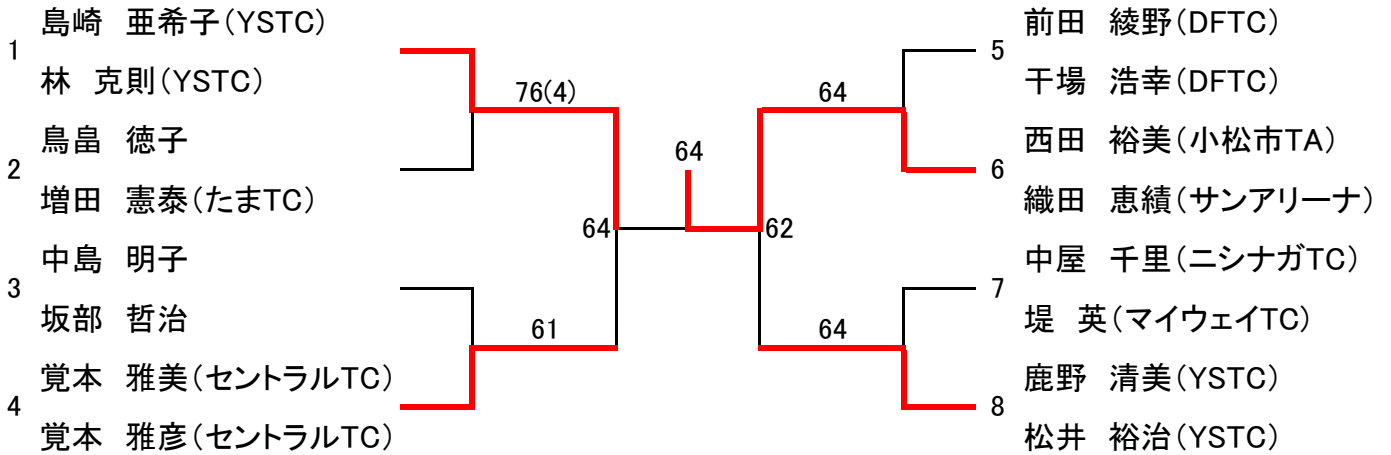

2020年度北陸中日新聞杯山中温泉ミックスダブルス大会

R2年11月15日(日)
 ゆ〜ゆ〜館テニスコート
 一般 28ペア、over100 8ペア

本戦: 6ゲーム1セット
 コンソレ: 6ゲーム先取ノード

シード

1川手・中出、2吉田・浮田
 3今井・今津、4真田・山形
 5〜8(8・9・24・25) 抽選

2020年度北陸中日新聞杯山中温泉ミックスダブルス大会

R2年11月15日(日)
ゆ〜ゆ〜館テニスコート
一般 28ペア、over100 8ペア

本戦:6ゲーム1セット
コンソレ:6ゲーム先取ノード

シード無し