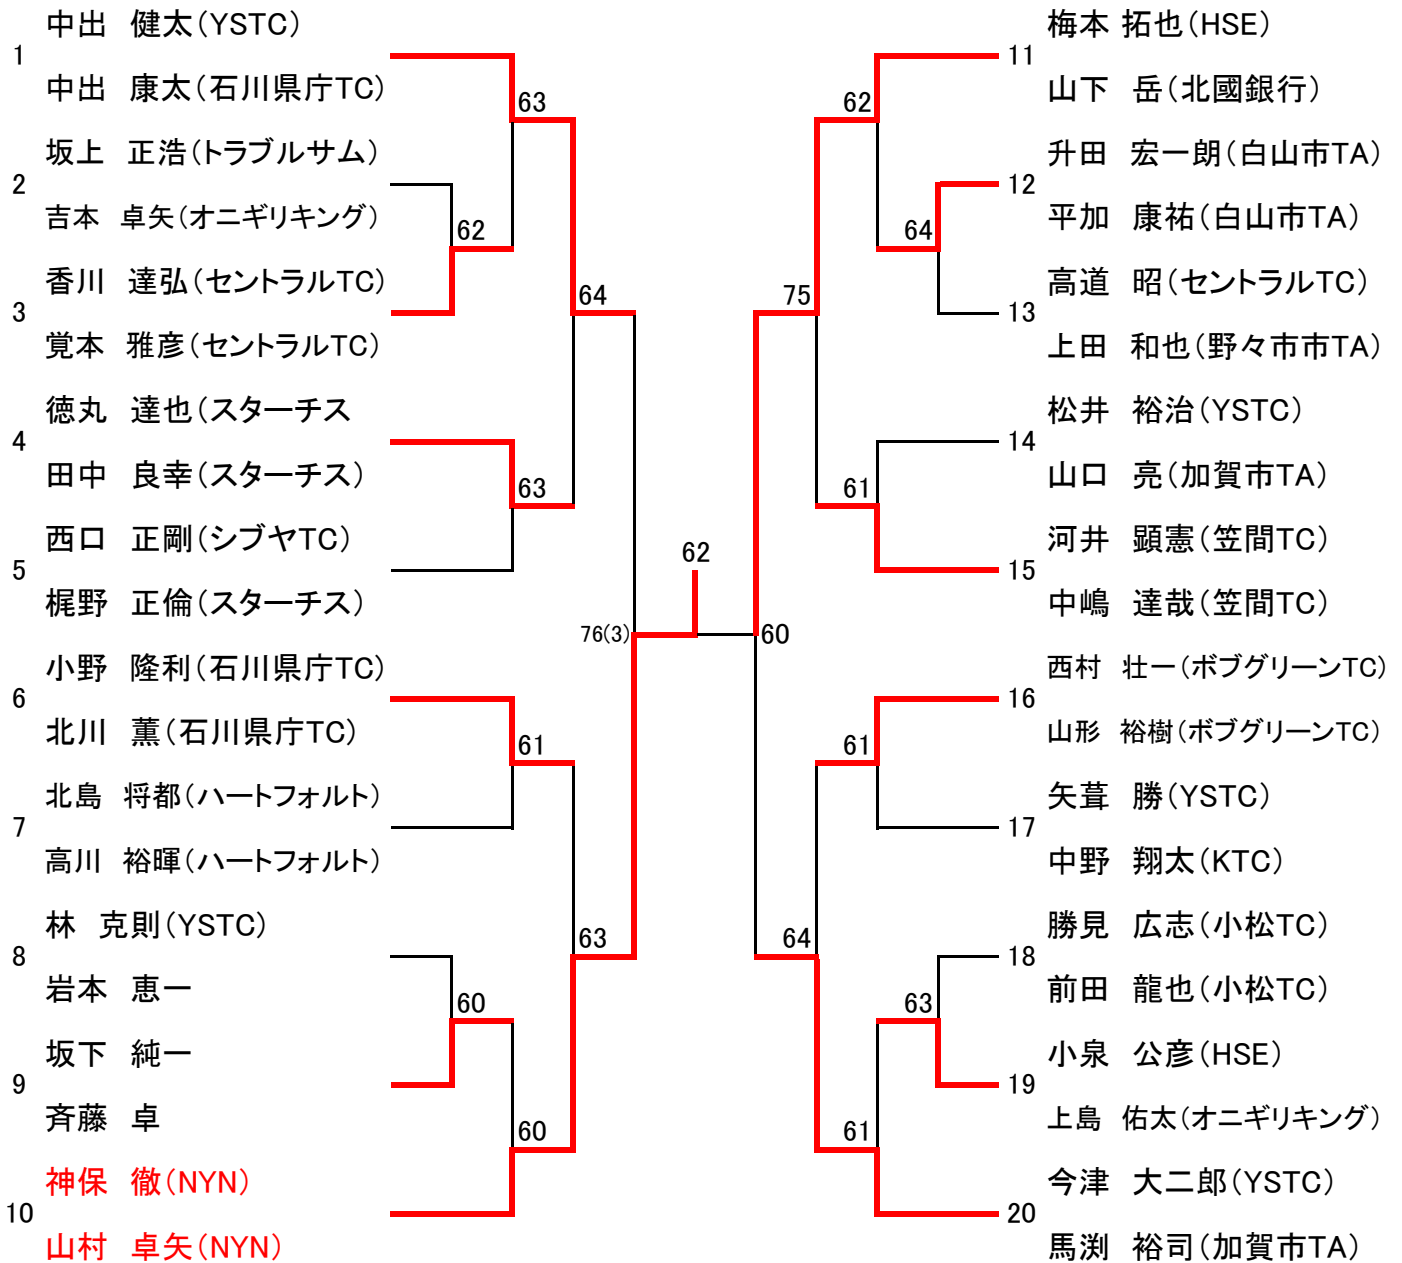

# 2020年度山中温泉秋季オープンダブルス大会

R2年10月18日(日)  
 ゆ〜ゆ〜館テニスコート  
 男子20ペア・女子8ペア

本戦:6ゲーム1セット  
 コンソレ:ゲーム先取

# 2020年度山中温泉秋季オープンダブルス大会

R2年10月18日(日)  
ゆ〜ゆ〜館テニスコート  
男子20ペア・女子8ペア

女子リーグ  
6ゲーム1セット

A	Aリーグ					勝 敗
1	吉田 恵里(T-collectiv) 川手 麻由(YSTC)		60	62	61	3勝0敗1位
2	西村 瞳(サンアリーナ) 水本 梨絵(内灘町TA)	06		26	62	1勝2敗3位
3	上島 奈美(オニギリキング) 梅田 ひかり(ラ・ソーユ)	26	62		75	2勝1敗2位
4	平加 千夏(ハートフォルト) 道下 さつき(T-collective)	16	26	57		0勝3敗4位