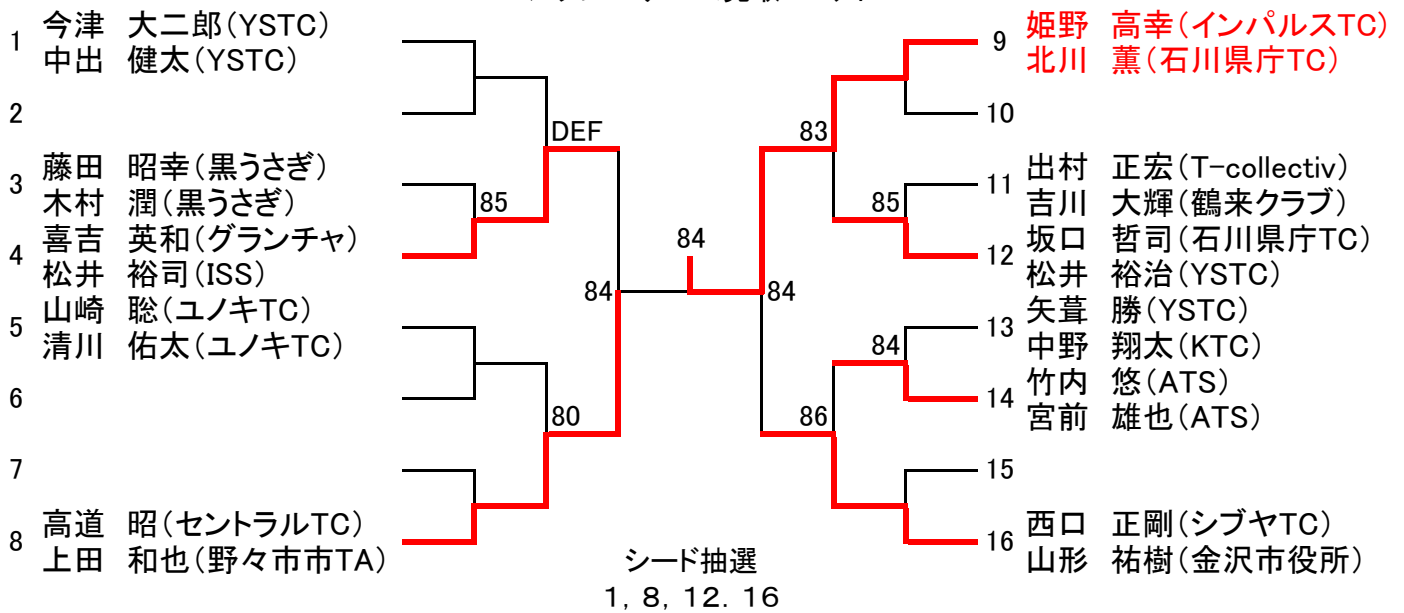

2020年山中温泉春季オープンダブルス大会

R2年8月9日(日)
 ゆ〜ゆ〜館テニスコート
 男子 11ペア・女子 6ペア

男子
 本戦:8ゲーム1セット
 コンソレ:6ゲーム先取ノーアド

女子リーグ
 6ゲーム1セット

A	Aリーグ	1	2	3	勝敗
1	真田 千春(金沢市役所) 吉田 恵里(T-collectiv)		60	61	2勝0敗
2	前田 柚葉(GETT) 能坂 あい(高岡中)	06		26	0勝2敗
3	石田 紗矢(GETT) 北村 海遥(ATS)	16	62		1勝1敗