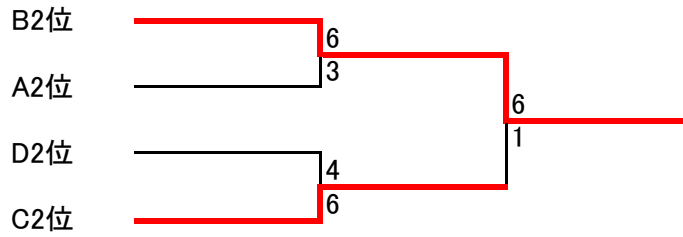

男子 1位 トーナメント

松井 裕治(YSTC)
方橋 彦徳(YSTC)
上野 弘達
辻川 哲也(サンアリーナTC)
内田 有生(レッツプレイ)
濱田 充弘(福井TC)
藤田 昭幸(ASA1)
辻田 修一(ドデコ)

男子 2位 トーナメント

小野 功(インパルスTC)
舘 圭一(インパルスTC)
萬正 晋司(サンアリーナ)
田中 功一(ティエード)
丸山 裕司(小松村田製作所)
成實 正浩(小松村田製作所)
酢野 耕造
織田 恵績

男子 3位 トーナメント

干場 浩幸
米田 光
中野 亮(YSTC)
林 克則(YSTC)
須ヶ原 泰人
土田 健次
本田 圭(WEDS)
北井 隆平(WEDS)

男子 4位 トーナメント

青木 勝彦(小松市TA)
保志場 博史
金平 孝夫(サタモニ)
島本 徹(サタモニ)