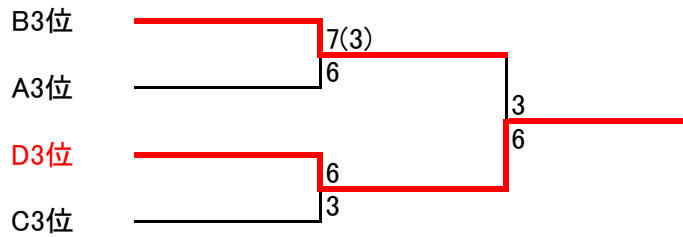

男子 3位 トーナメント

干場 浩幸
米田 光
中野 亮(YSTC)
林 克則(YSTC)
須ヶ原 泰人
土田 健次
本田 圭(WEDS)
北井 隆平(WEDS)

男子 4位 トーナメント

青木 勝彦(小松市TA)
保志場 博史
金平 孝夫(サタモニ)
島本 徹(サタモニ)