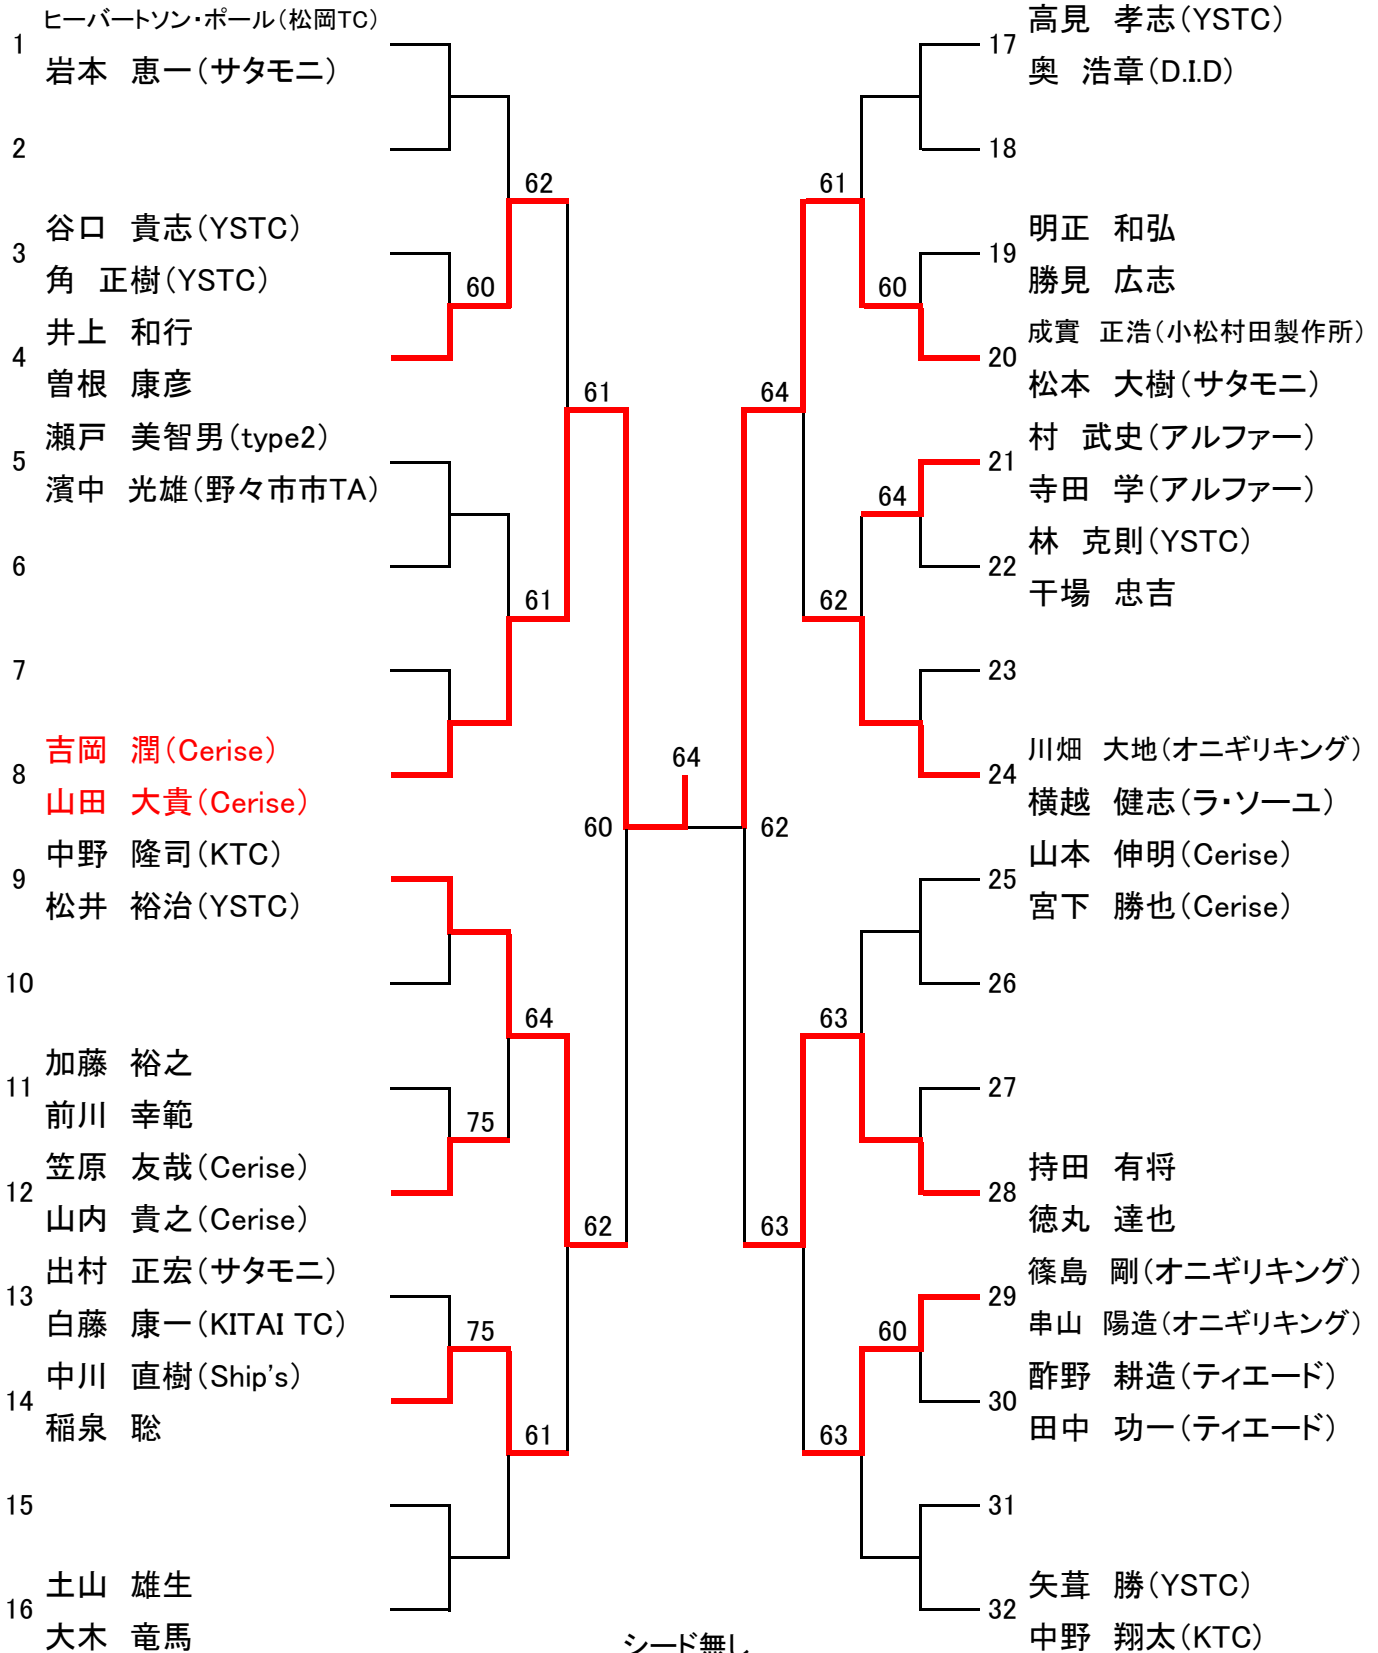

# 2019年度山中温泉後期B級ダブルス大会

R1年9月8日(日)  
 ゆ〜ゆ〜館テニスコート  
 男子一般22ペア、女子6ペア

本選: 6ゲーム1セット  
 コンソレ: 6ゲーム先取ノーアド

# 2019年度山中温泉後期B級ダブルス大会

R1年9月8日(日)  
 ゆ〜ゆ〜館テニスコート  
 男子一般22ペア、女子6ペア

女子リーグ  
 6ゲーム1セット

A	Aリーグ				勝 敗
1	青山 倫子(サンアリーナ) 辻田 ひとみ(オニギリキング)		57	60	1勝1敗2位
2	高野 希美子(パプリカ) 東 恵子(パプリカ)	75		61	2勝0敗1位
3	矢野 亜沙美 田中 桂	06	16		0勝2敗3位