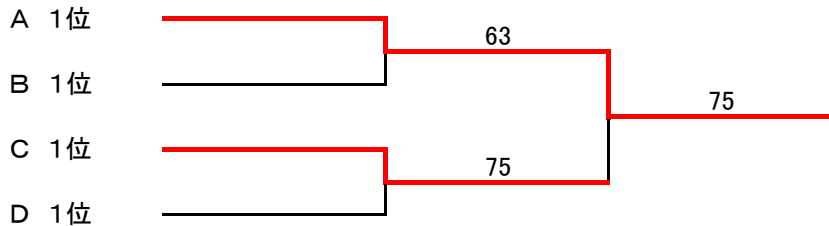

男子 1位 トーナメント

- 西 祐輔(NYN)
- 今津 大二郎(YSTC)
- 戸田 啓輝(金沢学院大学)
- 小野 晃広(金沢学院大学)
- 中出 康太(YSTC)
- 米澤 勇輝(NYN)
- 川江 啓倫
- 馬淵 裕司