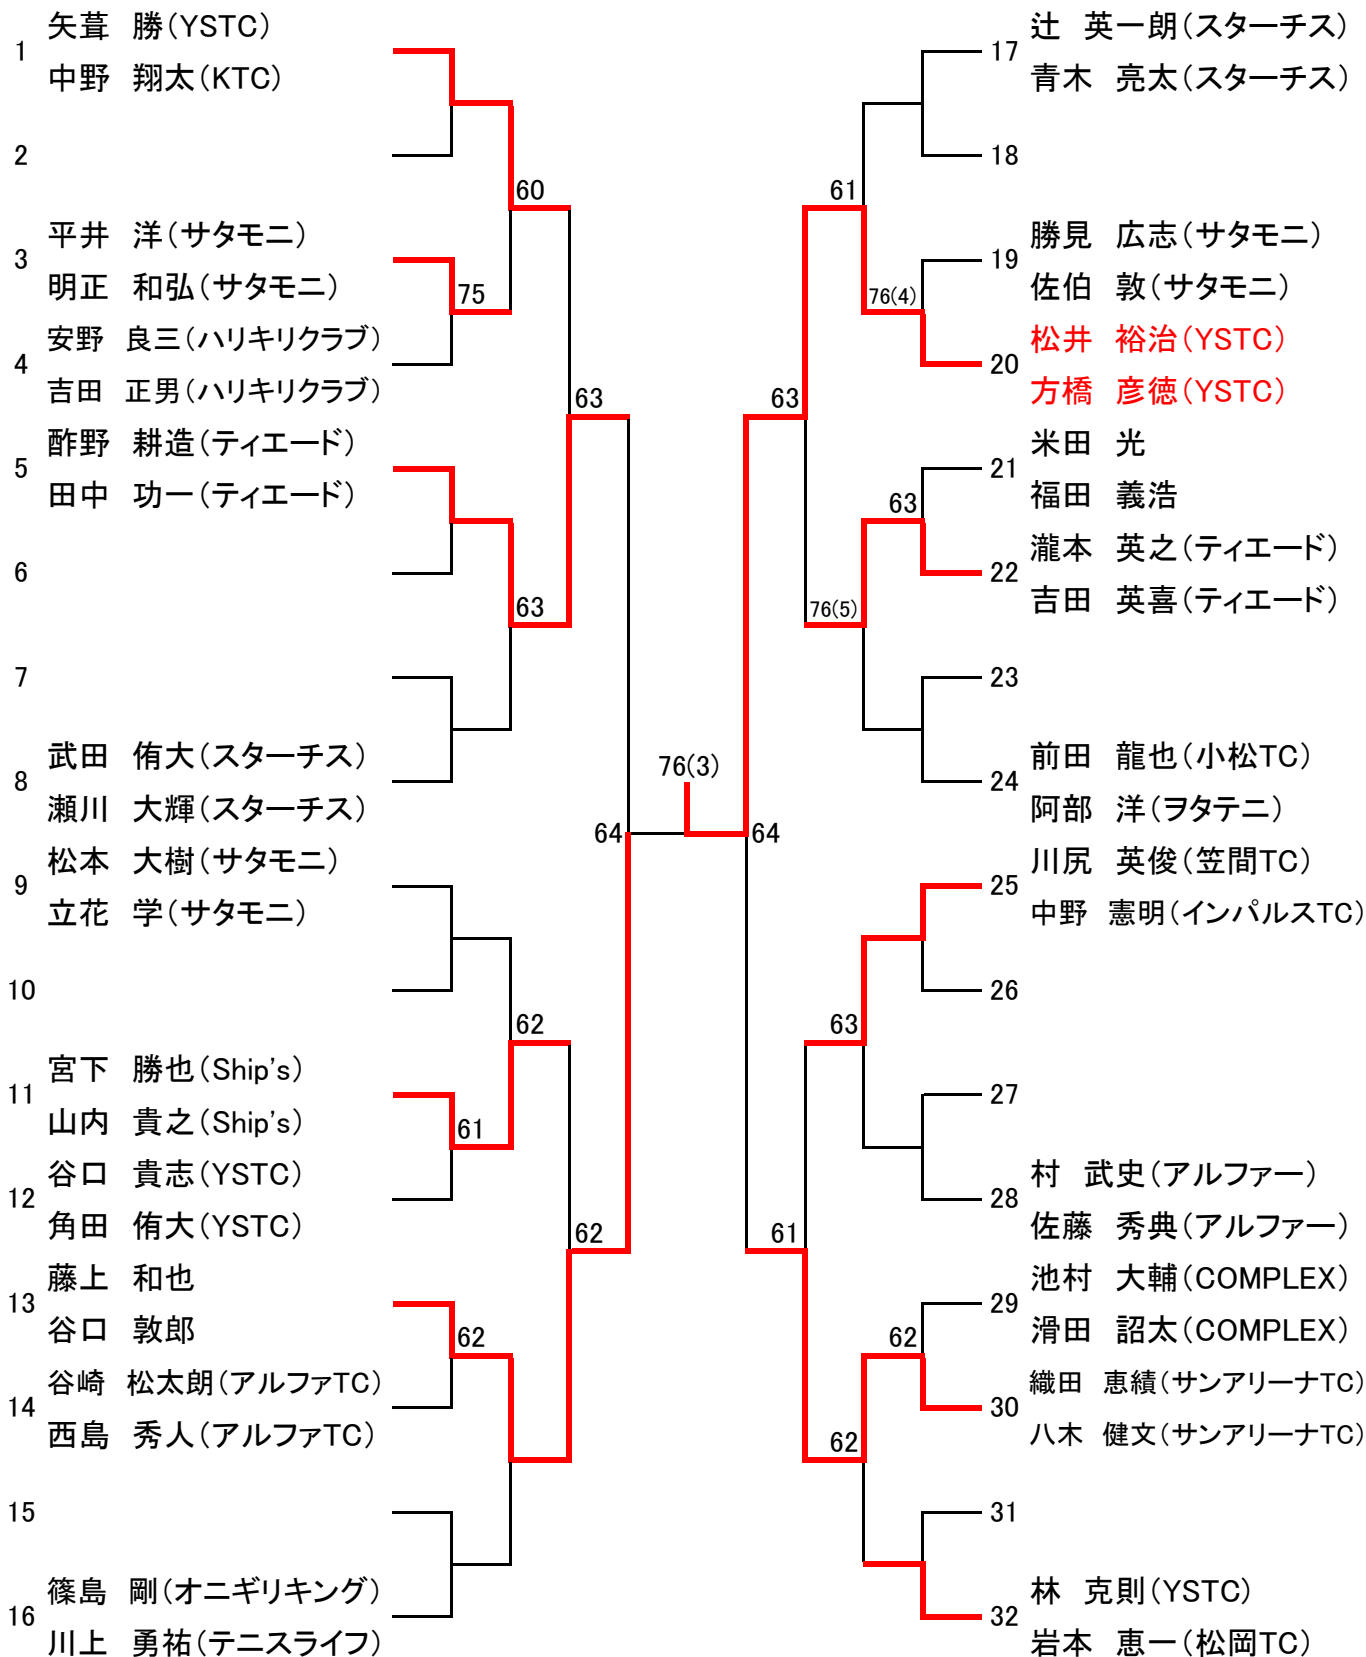

2021年度山中温泉前期B級ダブルス大会

R3年4月11日(日)
ゆ〜ゆ〜館テニスコート
男子22ペア・女子6ペア

男子
本戦: 6ゲーム1セット
コンソレ: 6ゲーム先取ノーアド

シード無し

2021年度山中温泉前期B級ダブルス大会

R3年4月11日(日)
ゆ〜ゆ〜館テニスコート
男子22ペア・女子6ペア

女子リーグ
6ゲーム1セット

A	Aリーグ				勝 敗
1	日下部 友貴(COMPLEX) 南 和江(COMPLEX)		46	16	0勝2敗3位
2	東野 未来(YSTC) 馬淵 靖子	64		36	1勝1敗2位
3	中野 友希(ゾイヤ) 本 美里(ハートフォルト)	61	63		2勝0敗1位

B	Bリーグ				勝 敗
1	山本 亜以(サンアリーナ) 橋場 りえ(サンアリーナ)		75	06	1勝1敗3位
2	長田 優子 鹿野 清美(YSTC)	57		63	1勝1敗2位
3	中野 佳子(スターチス) 堀田 まりな(スターチス)	60	36		1勝1敗1位

得失ゲーム数により

女子 1位 トーナメント

中野 友希(ゾイヤ)
本 美里(ハートフォルト)
中野 佳子(スターチス)
堀田 まりな(スターチス)

女子 2位 トーナメント

東野 未来(YSTC)
馬淵 靖子
長田 優子
鹿野 清美(YSTC)

女子 3位 トーナメント

日下部 友貴(COMPLEX)
南 和江(COMPLEX)
山本 亜以(サンアリーナ)
橋場 りえ(サンアリーナ)