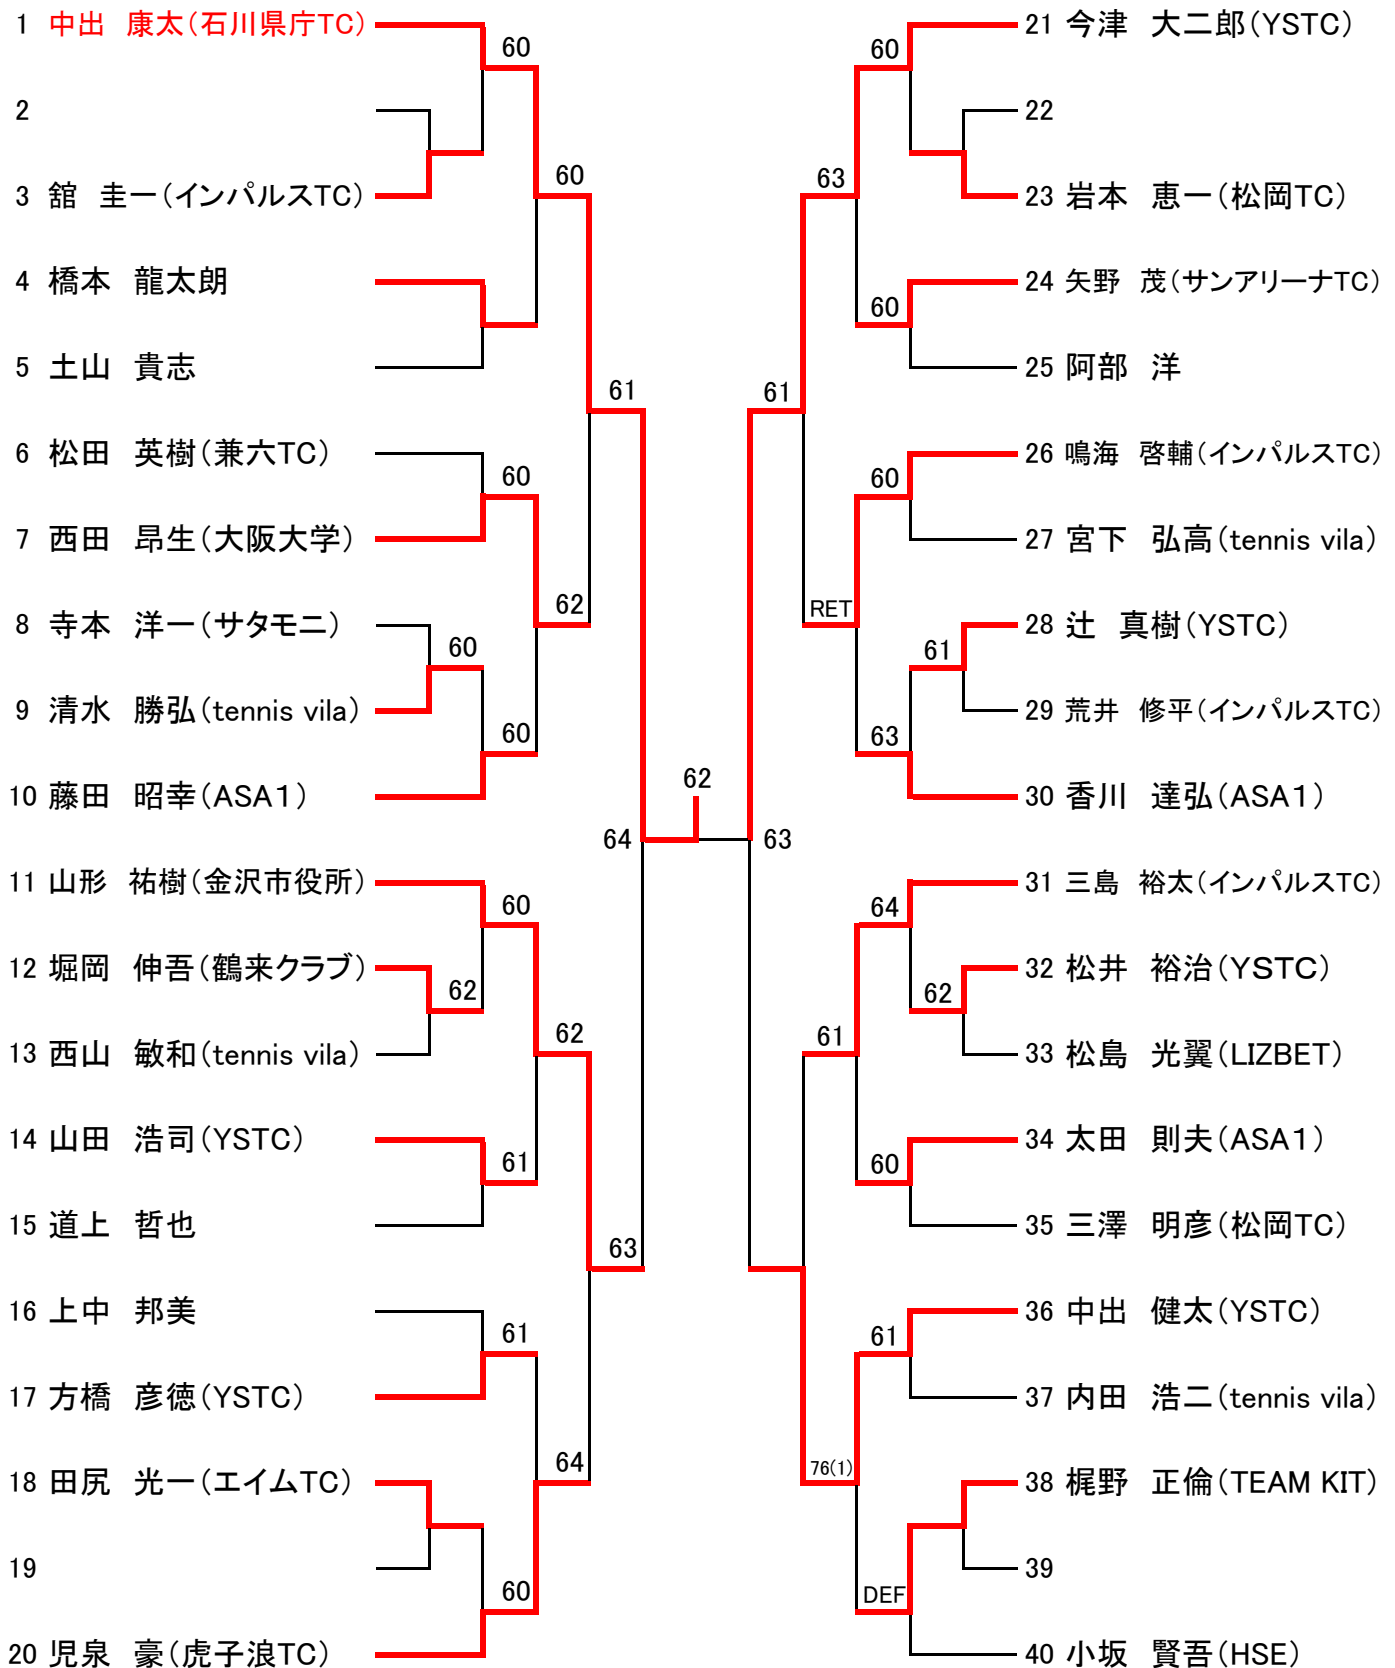

# 2019年度山中温泉春季オープンシングルス大会

R1年5月15日(日)  
 ゆ〜ゆ〜館テニスコート  
 男子36名、女子8名

本選: 6ゲーム1セット  
 コンソレ: 6ゲーム先取ノーアド

シード

- 1. 中出    2. 小坂
- 3. 今津    4. 児泉
- 5~8抽選

# 2019年度山中温泉春季オープンシングルス大会

R1年5月15日(日)  
 ゆ〜ゆ〜館テニスコート  
 男子36名、女子8名

女子リーグ  
 6ゲーム1セット

A	Aリーグ					勝 敗
1	川手 麻由(YSTC)		60	61	60	3勝0敗1位
2	新屋 悦子	06		26	16	0勝3敗4位
3	庄司 未帆(ラ・ソーユ)	16	62		61	2勝1敗2位
4	吉田 友美子(野々市TA)	06	61	16		1勝2敗3位

## 女子決勝