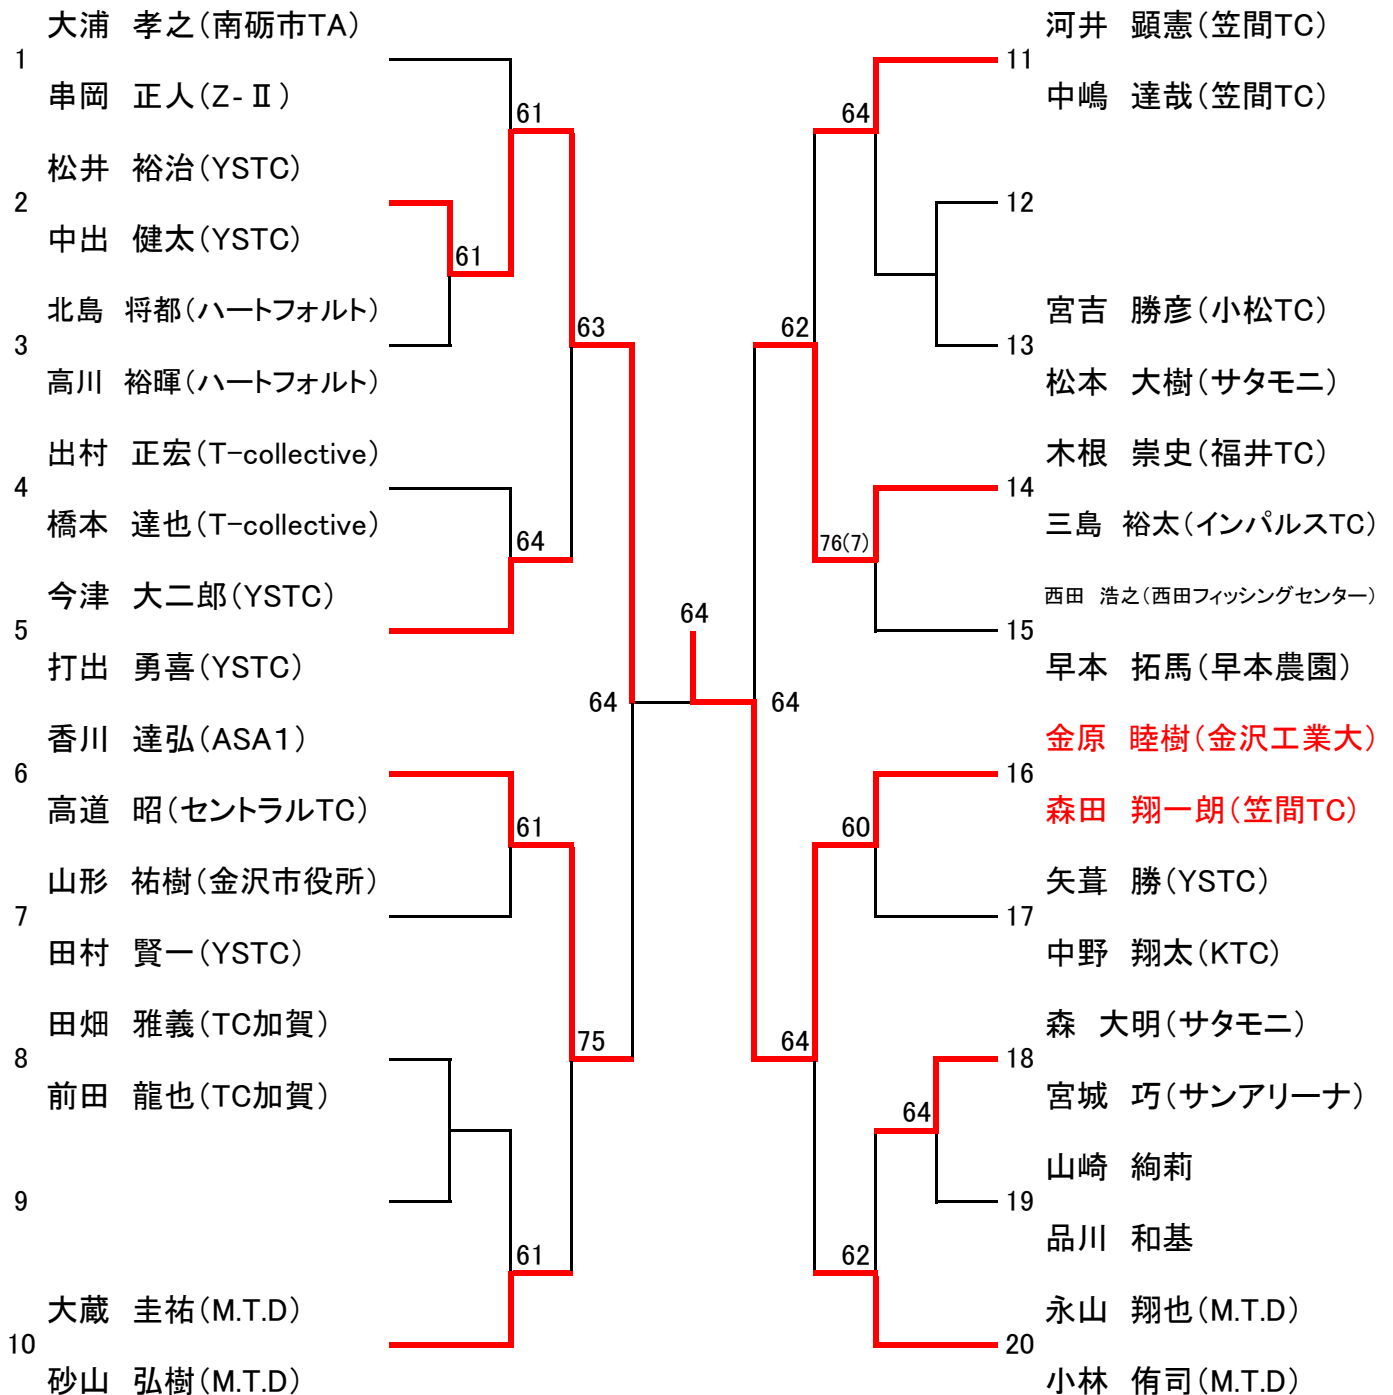

2019年度山中温泉秋季オープンダブルス大会

R1年10月20日(日)
 ゆ〜ゆ〜館テニスコート
 男子18ペア・女子8ペア

本戦:6ゲーム1セット
 コンソレ:ゲーム先取

全シード抽選

1. 5. 6. 10.

11. 15. 16. 20

2019年度山中温泉秋季オープンダブルス大会

女子リーグ
6ゲーム1セット

R1年10月20日(日)
ゆ〜ゆ〜館テニスコート
男子18ペア・女子8ペア

A	Aリーグ					勝 敗
1	吉田 恵里(T-collective) 真田 千春(金沢市役所)		(5)67	61	61	2勝1敗1位
2	上島 奈美(オニギリキング) 梅田 ひかり(ラ・ソーユ)	76(5)		64	06	2勝1敗3位
3	奥野 好美(ボレー団) 北市 泉(ボレー団)	16	46		46	0勝3敗4位
4	清本 三和永 道下 さつき	16	60	64		2勝1敗2位